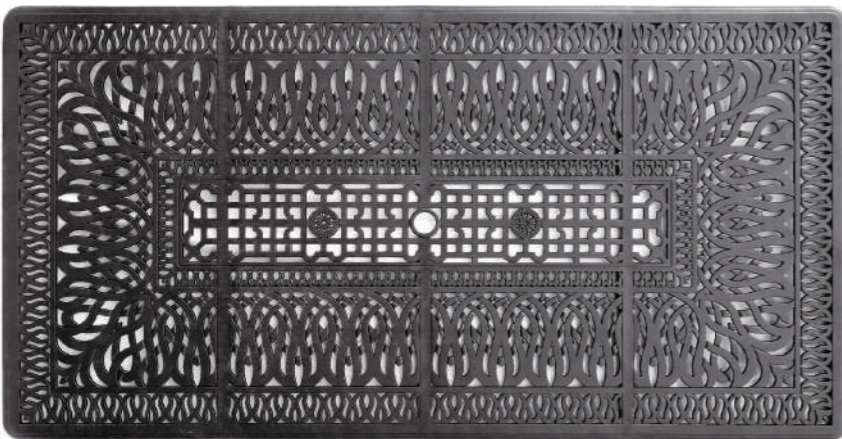

DL707-RQ 21" Round End Table / Ice Bucket Insert

DL707-K 75" Party Bar

Furniture Color: Antique Bronze

ELISABETH TABLES

DL707-E 64" Square Dining Table

DL707-XL Elisabeth 44" X 84" Rectangular Dining Table