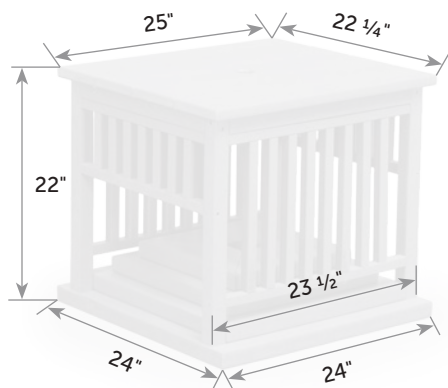

MI-TaC *Catalog Pg. 50*

Box

23" x 19" x 37"

Item #	lbs	Zones	2	3	4	5	6	7	8
MI-TaC	60		69.00	75.00	78.00	84.00	91.00	97.00	106.00

Mission Side Table

MI-TaS *Catalog Pg. 50*

Box 
23" x 6" x 23"

Item #	lbs	Zones	2	3	4	5	6	7	8
MI-TaS	35		35.00	37.00	39.00	42.00	47.00	52.00	60.00