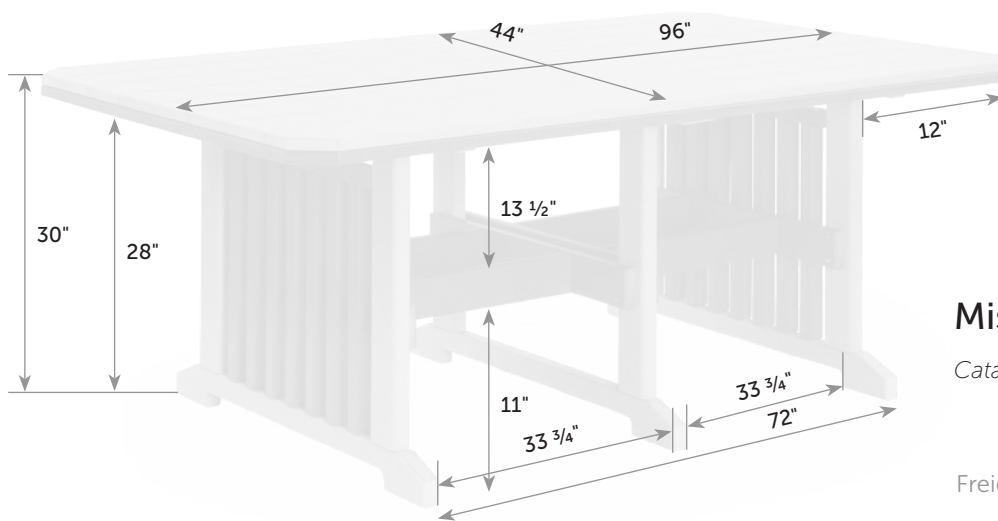

Mission Tables

Catalog Pg. 113

Freight

Item #	W x L	Lb.	Zones	2	3	4	5	6	7	8
MI-Ta-44x96	44" x 96"	165		650.00	650.00	660.00	660.00	790.00	690.00	740.00