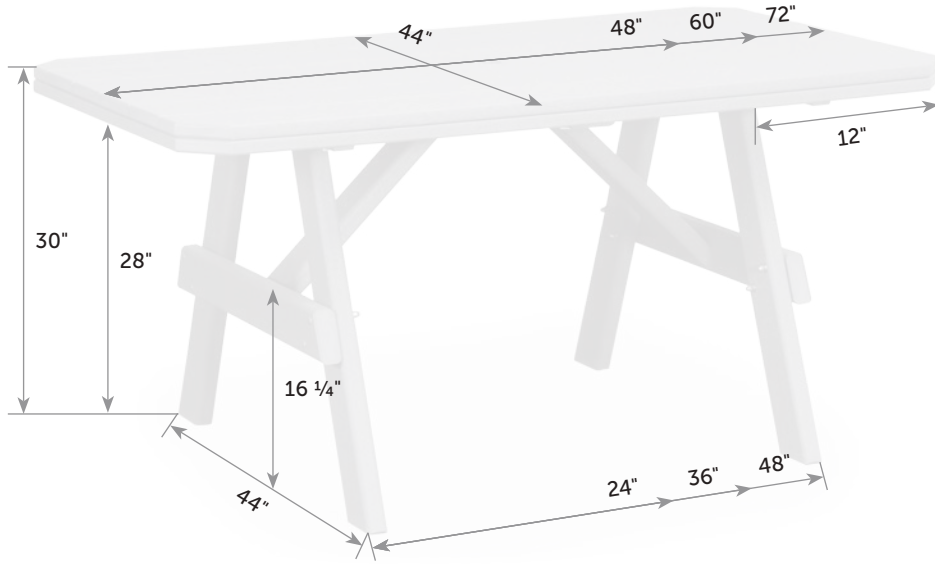

Garden Tables

Catalog Pg. 117

GA-Ta-44x48

Box 48" x 8" x 48"

GA-Ta-44x60

GA-Ta-44x72

Freight

Item #	W x L	Lb.	Zones	2	3	4	5	6	7	8
GA-Ta-44x48	44" x 48"	110		245.00	245.00	248.00	251.00	258.00	264.00	272.00
GA-Ta-44x60	44" x 60"	120		525.00	535.00	545.00	545.00	555.00	555.00	565.00
GA-Ta-44x72	44" x 72"	130		525.00	535.00	545.00	545.00	555.00	555.00	565.00