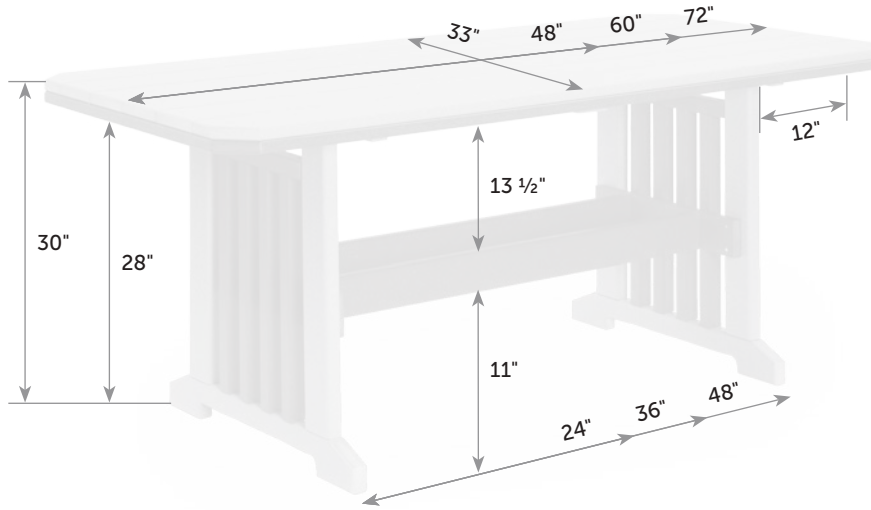

Mission Tables

Catalog Pg. 113

MI-Ta-33x48

MI-Ta-33x60

MI-Ta-33x72

Box

36" x 8" x 48"

Freight

Item #	W x L	Lb.	Zones	2	3	4	5	6	7	8
MI-Ta-33x48	33" x 48"	95		238.00	239.00	242.00	245.00	253.00	259.00	265.00
MI-Ta-33x60	33" x 60"	105		525.00	535.00	545.00	545.00	555.00	555.00	565.00
MI-Ta-33x72	33" x 72"	115		525.00	535.00	545.00	545.00	555.00	555.00	565.00