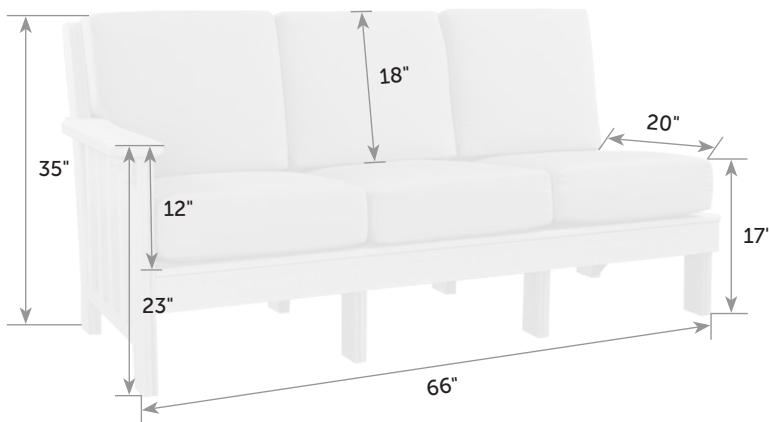

Cushions included

Item #	lbs	Zones	2	3	4	5	6	7	8
MI-Ch	65		185.00	190.00	195.00	203.00	210.00	219.00	229.00

Cup Holder

CU *Catalog Pg. 51*

Box
 6" x 6" x 6"

Mission Right Sofa

MI-SoR *Catalog Pg. 51*

Item #	lbs	Zones	2	3	4	5	6	7	8
CU	2		20.00	20.00	21.00	21.00	22.00	22.00	23.00