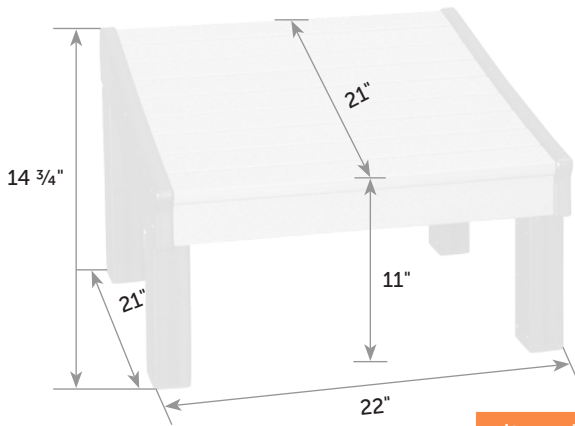

Box 24" x 5" x 30"

Item #	lbs	Zones	2	3	4	5	6	7	8
SE-TaB-Ba	36		43.00	45.00	47.00	50.00	54.00	60.00	69.00

SeaAira 38" Conversation Table

SE-TaC-38r *Catalog Pg. 39, 43*

Box 38" x 6" x 38"

Item #	lbs	Zones	2	3	4	5	6	7	8
SE-TaC-38r	60		71.00	75.00	79.00	86.00	92.00	99.00	107.00