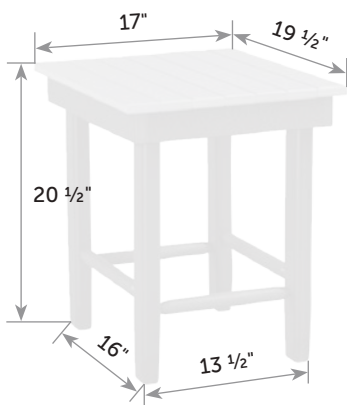

Zinn's Mill Side Table

ZI-TaS *Catalog Pg. 65*

Item #	lbs	Zones	2	3	4	5	6	7	8
ZI-TaS	15		33.00	37.00	39.00	42.00	47.00	53.00	59.00

Removable top for easy handling.

SummerSide Bar

Catalog Pg. 67

Freight

Item #	W x L	Lb.	Zones	2	3	4	5	6	7	8
SU-Ba-35x48	35" x 48"	205	Zones	619.00	672.00	744.00	799.00	852.00	905.00	965.00
SU-Ba-35x60	35" x 60"	235		619.00	672.00	744.00	799.00	852.00	905.00	965.00
SU-Ba-35x72	35" x 72"	275		619.00	672.00	744.00	799.00	852.00	905.00	965.00
SU-Ba-35x96	35" x 96"	425		650.00	750.00	850.00	950.00	1,050.00	1,150.00	1,250.00