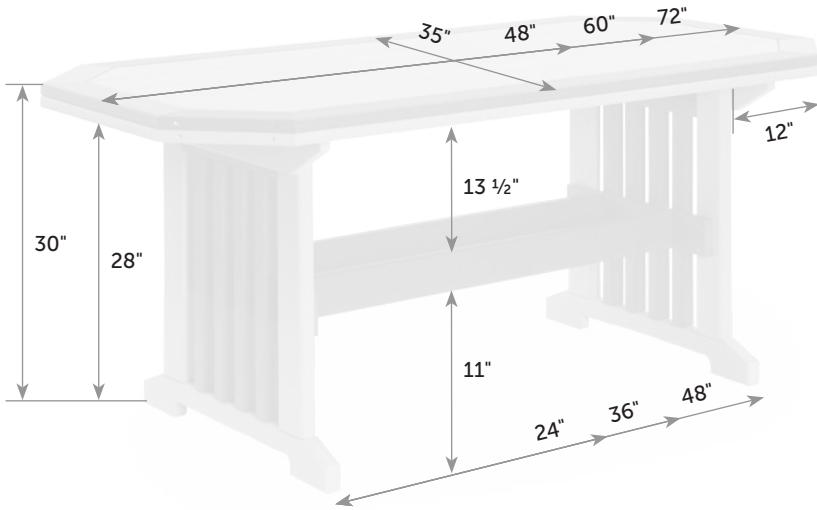

Mission Tables with Border

Catalog Pg. 113

MI-TaB-35x48

MI-TaB-35x60

MI-TaB-35x72

Box

36" x 8" x 48"

Freight

Item #	W x L	Lb.	Zones	2	3	4	5	6	7	8
MI-TaB-35x48	35" x 48"	115		238.00	239.00	242.00	245.00	253.00	259.00	265.00
MI-TaB-35x60	35" x 60"	125		525.00	535.00	545.00	545.00	555.00	555.00	565.00
MI-TaB-35x72	35" x 72"	135		525.00	535.00	545.00	545.00	555.00	555.00	565.00