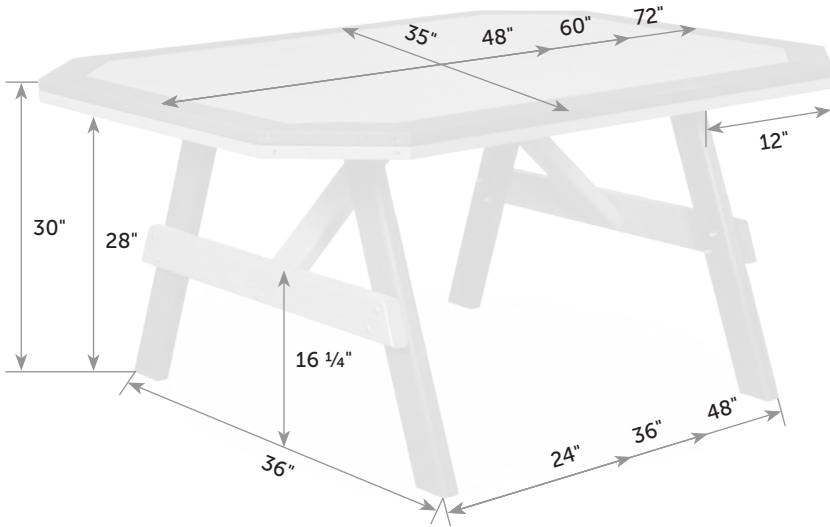

Garden Tables with Border

Catalog Pg. 117

GA-TaB-35x48

GA-TaB-35x60

GA-TaB-35x72

Box

36" x 6" x 48"

Freight

Item #	W x L	Lb.	Zones	2	3	4	5	6	7	8
GA-TaB-35x48	35" x 48"	115		238.00	239.00	242.00	245.00	253.00	259.00	265.00
GA-TaB-35x60	35" x 60"	125		525.00	535.00	545.00	545.00	555.00	555.00	565.00
GA-TaB-35x72	35" x 72"	135		525.00	535.00	545.00	545.00	555.00	555.00	565.00