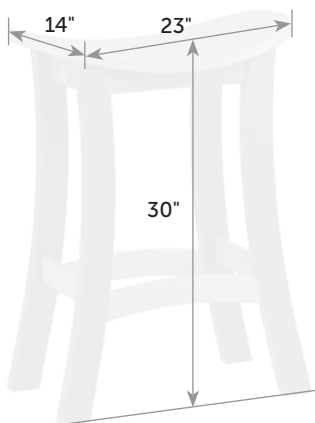

Saddle Stools

GR-Sa-Ba *Catalog Pg. 85, 89*

Box
24" x 15" x 30"

Item #	Lb.	Zones	2	3	4	5	6	7	8
GR-Sa-Ba	22		28.00	33.00	38.00	43.00	48.00	55.00	63.00