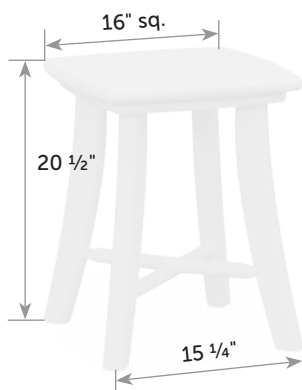

High Tide Side Table

HI-TaS

Catalog Pg. 63

Box
16" x 16" x 23"

Item #	lbs	Zones	2	3	4	5	6	7	8
HI-TaS	15		33.00	37.00	39.00	42.00	47.00	53.00	59.00