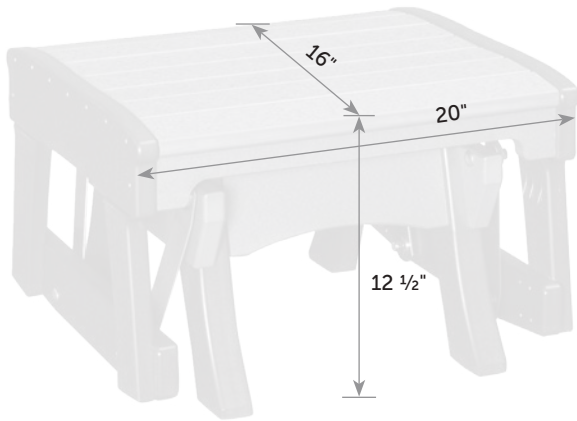

SeaAira Gliding Ottoman

SE-OtG *Catalog Pg. 43*

Box
16" x 16" x 22"

Item #	lbs	Zones	2	3	4	5	6	7	8
SE-OtG	25		32.00	33.00	34.00	35.00	36.00	37.00	39.00