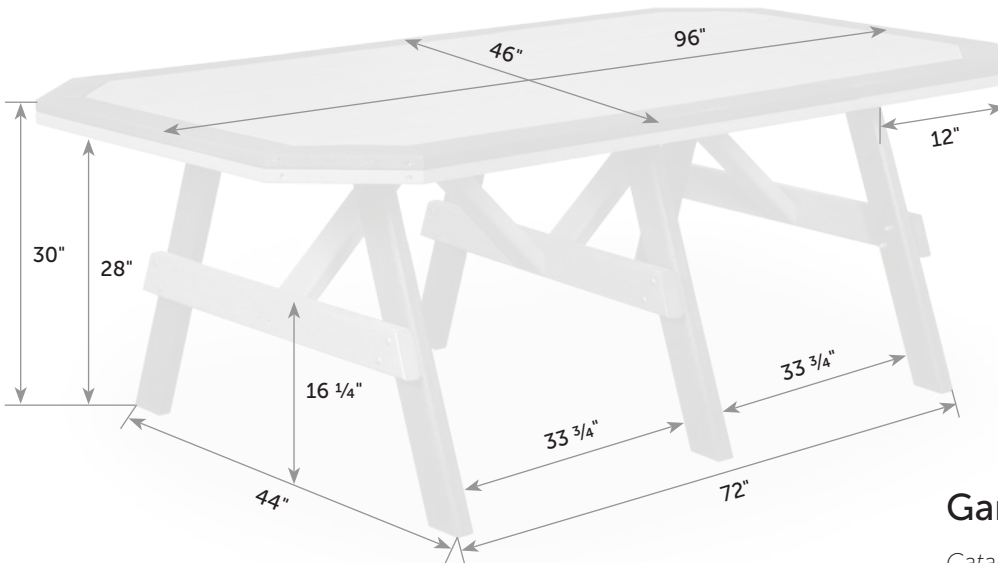

Garden Tables with Border

Catalog Pg. 117

Freight

Item #	W x L	Lb.	Zones	2	3	4	5	6	7	8
GA-TaB-46x96	46" x 96"	180		590.00	590.00	600.00	600.00	625.00	630.00	680.00

Garden Tables

Catalog Pg. 117

GA-Ta-33x48

GA-Ta-33x60