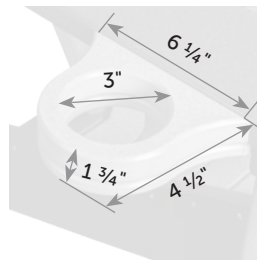

Cup Holder

CU

Catalog Pg. 39, 43, 51, 57, 81, 84, 88

Box
6" x 6" x 6"

Item #	lbs	Zones	2	3	4	5	6	7	8
CU	2		20.00	20.00	21.00	21.00	22.00	22.00	23.00