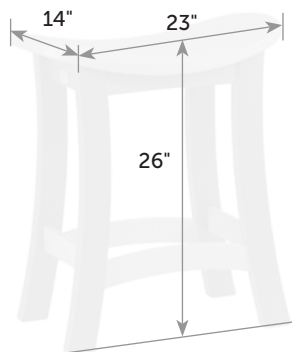

Item #	lbs	Zones	2	3	4	5	6	7	8
GR-St-Co	30		35.00	40.00	45.00	50.00	55.00	63.00	73.00

Great Bay Swivel Counter Stool

GR-StS-Co *Catalog Pg. 85, 97*

Box 
18" x 18" x 25"

Item #	lbs	Zones	2	3	4	5	6	7	8
GR-StS-Co	35		35.00	40.00	45.00	50.00	55.00	63.00	73.00