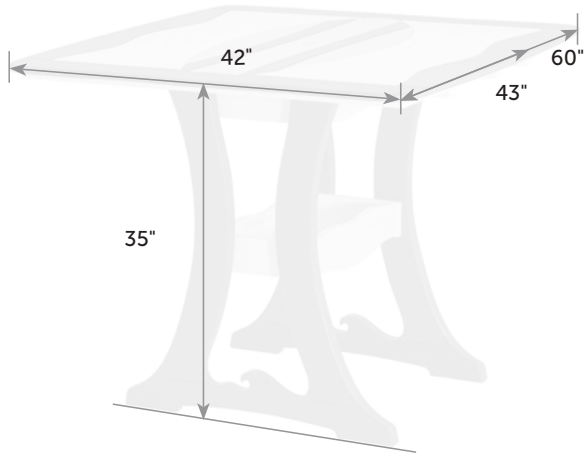

Wave Counter Tables & Surfboard Counter Tables

Catalog Pg. 103, 107

WA-Ta-Co-42x43
WA-TaS-Co-42x43

WA-Ta-Co-42x60
WA-TaS-Co-42x60

2 Boxes

2 Boxes

43" x 4" x 43" - 100 lb
22" x 6" x 45" - 40 lb

43" x 4" x 60" - 115 lb
22" x 6" x 45" - 40 lb

Item #	W x L	Lb.	Zones	2	3	4	5	6	7	8
WA-Ta-Co-42x43	42" x 43"	140		263.00	265.00	267.00	270.00	277.00	285.00	293.00
WA-Ta-Co-42x60	42" x 60"	155		293.00	295.00	297.00	300.00	307.00	315.00	323.00
WA-TaS-Co-42x43	42" x 43"	140		263.00	265.00	267.00	270.00	277.00	285.00	293.00
WA-TaS-Co-42x60	42" x 60"	155		293.00	295.00	297.00	300.00	307.00	315.00	323.00