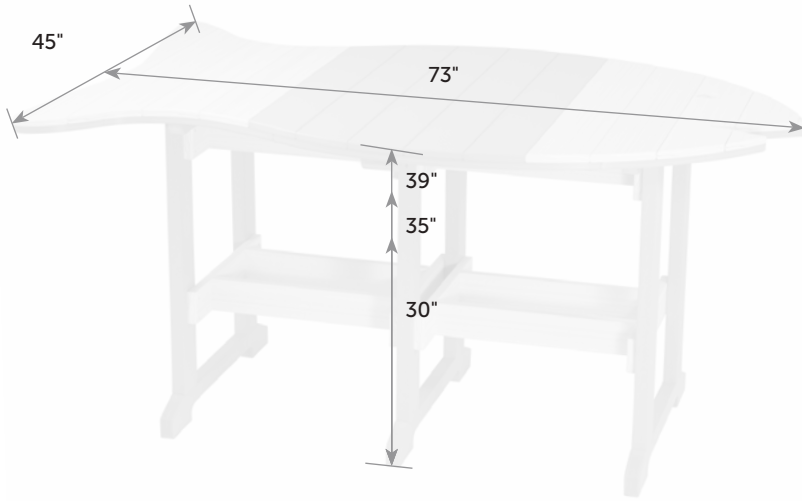

Fish 45 x 73 Tables

Catalog Pg. 109

- FI-Ta-Di-45x73 - 30" high
- FI-Ta-Co-45x73 - 35" high
- FI-Ta-Ba-45x73 - 39" high

Freight

Item #	Lb.	Zones	2	3	4	5	6	7	8
FI-Ta-Di-45x73	160		565.00	565.00	570.00	575.00	580.00	590.00	615.00
FI-Ta-Co-45x73	190		565.00	565.00	570.00	575.00	580.00	590.00	615.00
FI-Ta-Ba-45x73	195		565.00	565.00	570.00	575.00	580.00	590.00	615.00