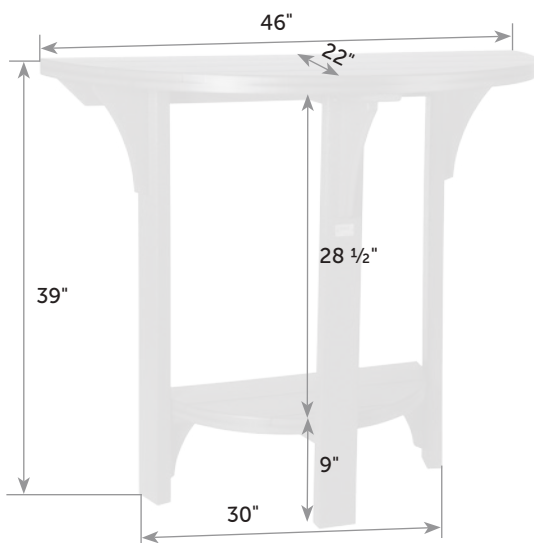

46" 1/2 Round Bar Table

GR-Ta-Ba-46hr *Catalog Pg. 89, 99*

Box 25" x 7" x 46"

Item #	lbs	Zones	2	3	4	5	6	7	8
GR-Ta-Ba-46hr	60		65.00	69.00	75.00	79.00	85.00	95.00	105.00