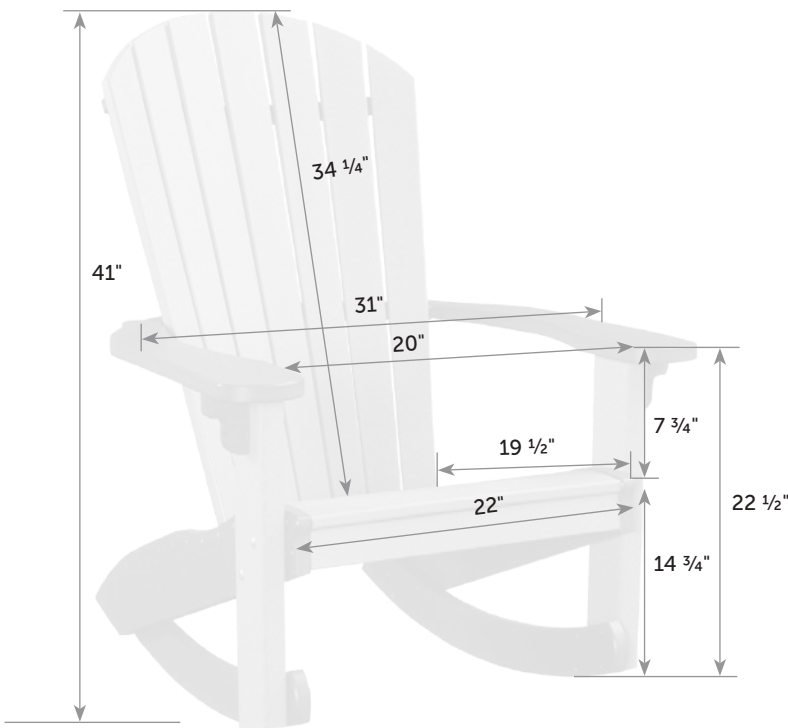

SeaAira Adirondack Rocker

SE-Ro *Catalog Pg. 39*

Box 25" x 7" x 46"

Item #	lbs	Zones	2	3	4	5	6	7	8
SE-Ro	45		59.00	64.00	68.00	74.00	81.00	87.00	95.00