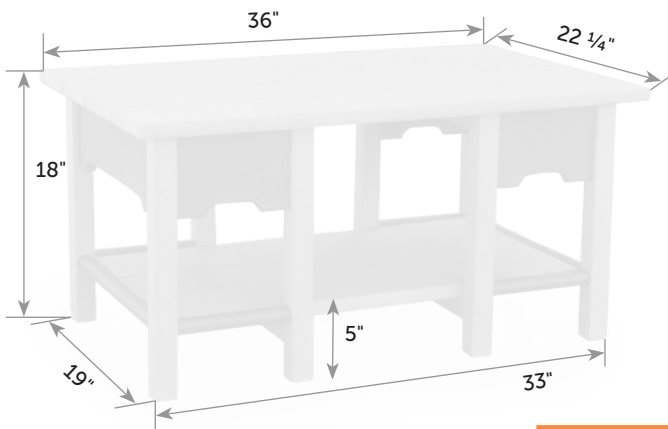

Van Buren Coffee Table

VA-TaC *Catalog Pg. 56*

Box
23" x 19" x 37"

Item #	lbs	Zones	2	3	4	5	6	7	8
VA-TaC	53		69.00	75.00	78.00	84.00	91.00	97.00	106.00