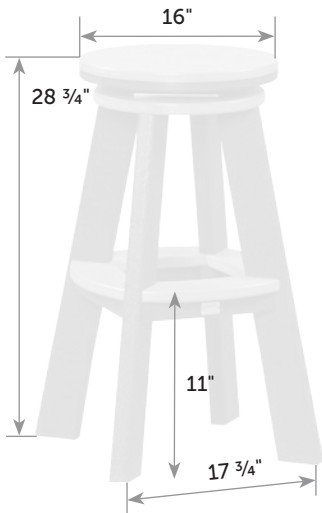

Box 
18" x 18" x 4"

Item #	lbs	Zones	2	3	4	5	6	7	8
GR-CuS	2		22.00	23.00	24.00	24.00	25.00	25.00	26.00

Great Bay Bar Stool

GR-St-Ba *Catalog Pg. 89, 99*

Box 
18" x 18" x 30"

Item #	lbs	Zones	2	3	4	5	6	7	8
GR-St-Ba	30		35.00	40.00	45.00	50.00	55.00	63.00	73.00

Great Bay Swivel Bar Stool

GR-StS-Ba *Catalog Pg. 89, 99*

Box 
18" x 18" x 30"

Item #	lbs	Zones	2	3	4	5	6	7	8
GR-StS-Ba	35		35.00	40.00	45.00	50.00	55.00	63.00	73.00

Saddle Stools

GR-Sa-Ba *Catalog Pg. 85, 89*