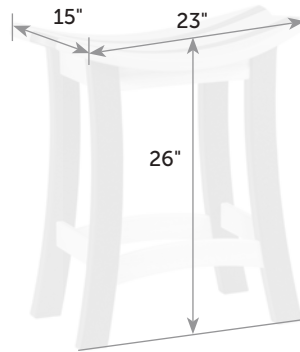

Surfboard Stools

Catalog Pg. 107

WA-Su-Co

Box
24" x 15" x 26"

WA-Su-Ba

Box
24" x 15" x 30"

Item #	Lb.	Zones	2	3	4	5	6	7	8
WA-Su-Co	20		28.00	33.00	38.00	43.00	48.00	55.00	63.00
WA-Su-Ba	22		28.00	33.00	38.00	43.00	48.00	55.00	63.00