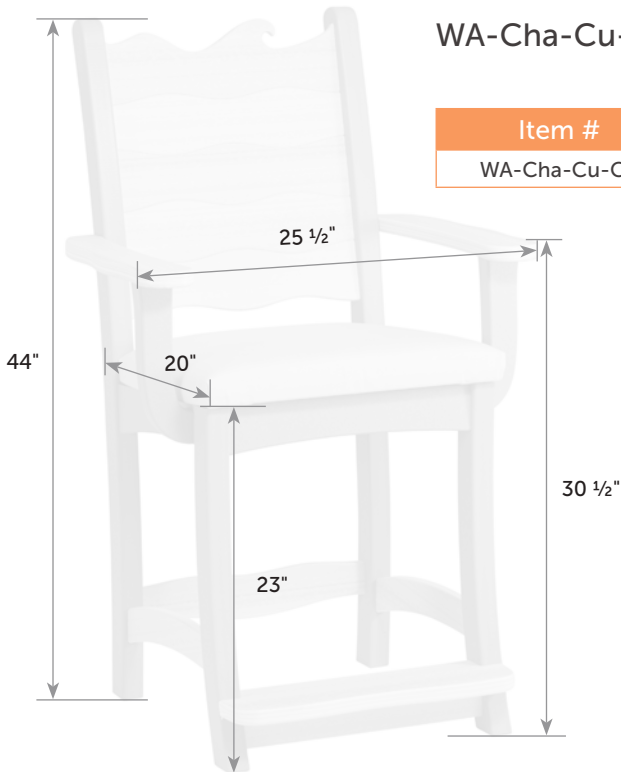

Item #	lbs	Zones	2	3	4	5	6	7	8
WA-Cha-Cu-Co	38		275.00	275.00	285.00	295.00	325.00	345.00	400.00

Freight

Wave Bar Chair

WA-Ch-Ba *Catalog Pg. 105*

Item #	lbs	Zones	2	3	4	5	6	7	8
WA-Ch-Ba	35		275.00	275.00	285.00	295.00	325.00	345.00	400.00