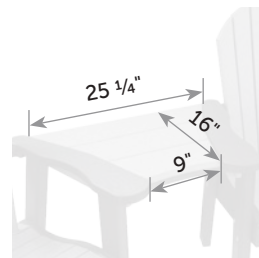

Cup Holder CU

Catalog Pg. 85

Box 6"x6"x6"

Great Bay Counter Chair

GR-Ch-Co Catalog Pg. 84

Box 25" x 11" x 43"

Item #	lbs	Zones	2	3	4	5	6	7	8
GR-Ch-Co	50		63.00	67.00	70.00	75.00	83.00	90.00	99.00
CU	2		20.00	20.00	21.00	21.00	22.00	22.00	23.00
GR-At	10		24.00	25.00	26.00	27.00	27.00	28.00	28.00