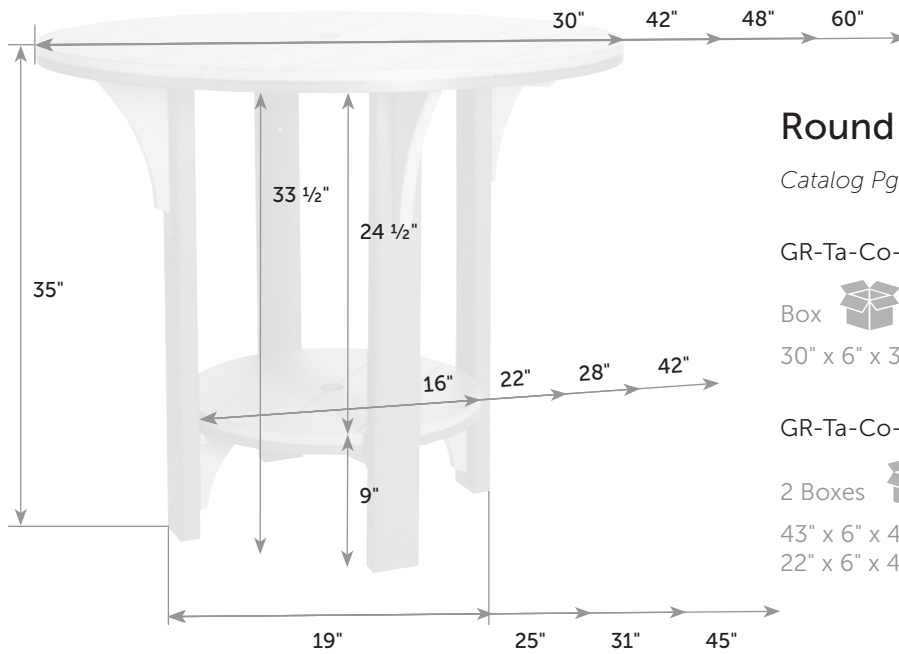

Round Counter Table

Catalog Pg. 85

GR-Ta-Co-30r

GR-Ta-Co-60r

Box

30" x 6" x 39" - 57 lb

Freight

GR-Ta-Co-42r

GR-Ta-Co-48r

2 Boxes

43" x 6" x 43" - 57 lb
22" x 6" x 45" - 25 lb

2 Boxes

48" x 6" x 48" - 73 lb
22" x 6" x 45" - 30 lb

Item #	W x L	Lb.	Zones	2	3	4	5	6	7	8
GR-Ta-Co-30r	30" x 30"	57		65.00	69.00	75.00	79.00	85.00	95.00	105.00
GR-Ta-Co-42r	42" x 42"	83		260.00	265.00	270.00	275.00	280.00	285.00	290.00
GR-Ta-Co-48r	48" x 48"	103		310.00	315.00	320.00	325.00	330.00	335.00	340.00
GR-Ta-Co-60r	60" x 60"	173		700.00	750.00	850.00	950.00	1,025.00	1,100.00	1,175.00