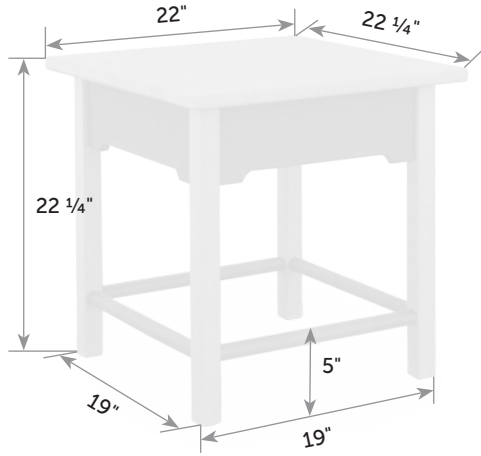

Van Buren Side Table

VA-TaS *Catalog Pg. 56*

Box
23" x 6" x 23"

Item #	lbs	Zones	2	3	4	5	6	7	8
VA-TaS	28		35.00	37.00	39.00	42.00	47.00	52.00	60.00