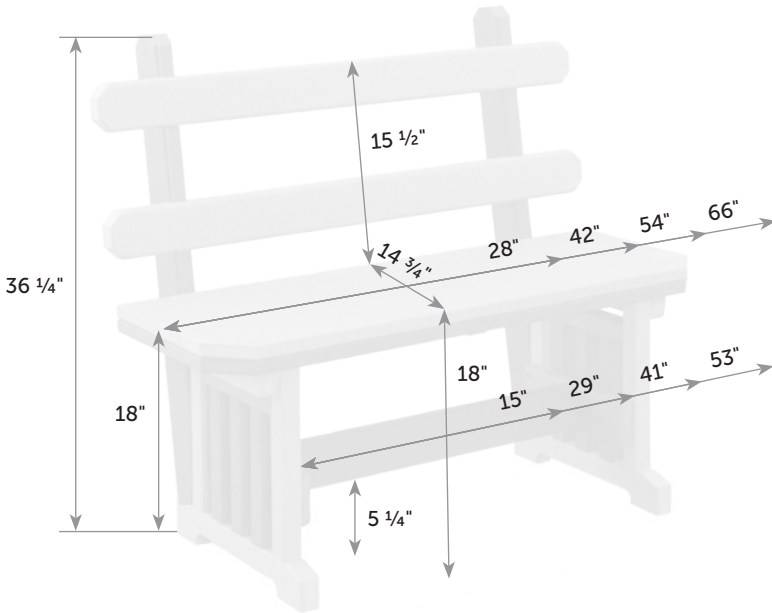

Mission Benches with Backs

Catalog Pg. 113

- MI-BeB-28 22" x 6" x 29"
- MI-BeB-42 22" x 6" x 43"
- MI-BeB-54 22" x 6" x 55"
- MI-BeB-66 22" x 6" x 67"

Item #	L	Lb.	Zones	2	3	4	5	6	7	8
MI-BeB-28	28"	45		37.00	43.00	49.00	59.00	63.00	70.00	79.00
MI-BeB-42	42"	60		75.00	79.00	83.00	95.00	99.00	109.00	123.00
MI-BeB-54	54"	70		77.00	83.00	89.00	97.00	105.00	115.00	129.00
MI-BeB-66	66"	80		93.00	95.00	99.00	107.00	115.00	125.00	139.00