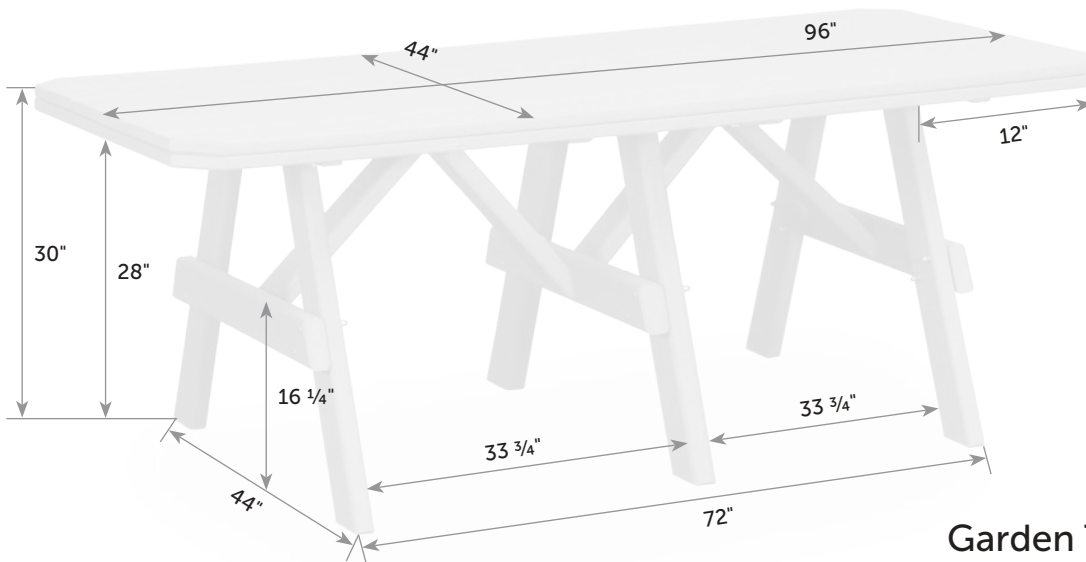

Garden Tables

Catalog Pg. 117

Freight

Item #	W x L	Lb.	Zones	2	3	4	5	6	7	8
GA-Ta-44x96	44" x 96"	160		590.00	590.00	600.00	600.00	625.00	630.00	680.00