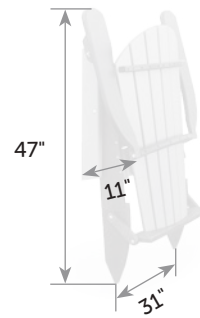

SE-LoA *Catalog Pg. 38* 4 Position Back

Item #	lbs	Zones	2	3	4	5	6	7	8
SE-LoA	80		116.00	119.00	122.00	129.00	136.00	144.00	149.00

1 Box 22" x 8" x 70" -80 lb

SeaAira Adirondack Chair

SE-Ch *Catalog Pg. 39*

Box 25" x 7" x 46"

Item #	lbs	Zones	2	3	4	5	6	7	8
SE-Ch	40		55.00	61.00	64.00	70.00	77.00	83.00	91.00

SeaAira Adirondack Folding Chair

SE-ChF *Catalog Pg. 39*

Box 25" x 11" x 43"

Item #	lbs	Zones	2	3	4	5	6	7	8
SE-ChF	43		55.00	61.00	64.00	70.00	77.00	83.00	91.00