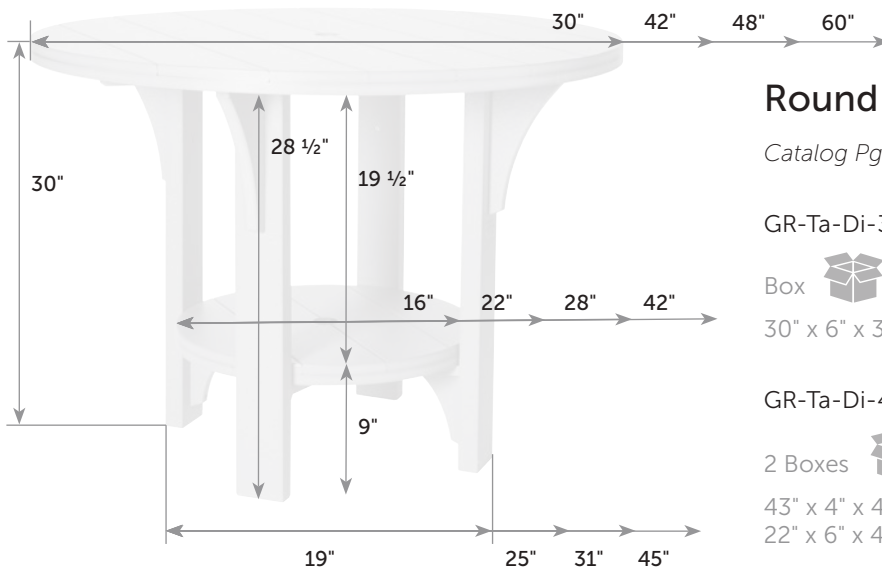

Round Dining Table

Catalog Pg. 81

GR-Ta-Di-30r

Box
30" x 6" x 39" - 55 lb

GR-Ta-Di-42r

2 Boxes
43" x 4" x 43" - 55 lb
22" x 6" x 45" - 25 lb

GR-Ta-Di-60r

Freight

GR-Ta-Di-48r

2 Boxes
48" x 4" x 48" - 70 lb
22" x 6" x 45" - 30 lb

Item #	W x L	Lb.	Zones	2	3	4	5	6	7	8
GR-Ta-Di-30r	30" x 30"	55		65.00	69.00	75.00	79.00	85.00	95.00	105.00
GR-Ta-Di-42r	42" x 42"	80		260.00	265.00	270.00	275.00	280.00	285.00	290.00
GR-Ta-Di-48r	48" x 48"	100		310.00	315.00	320.00	325.00	330.00	335.00	340.00
GR-Ta-Di-60r	60"x60"	170		700.00	750.00	850.00	950.00	1,025.00	1,100.00	1,175.00