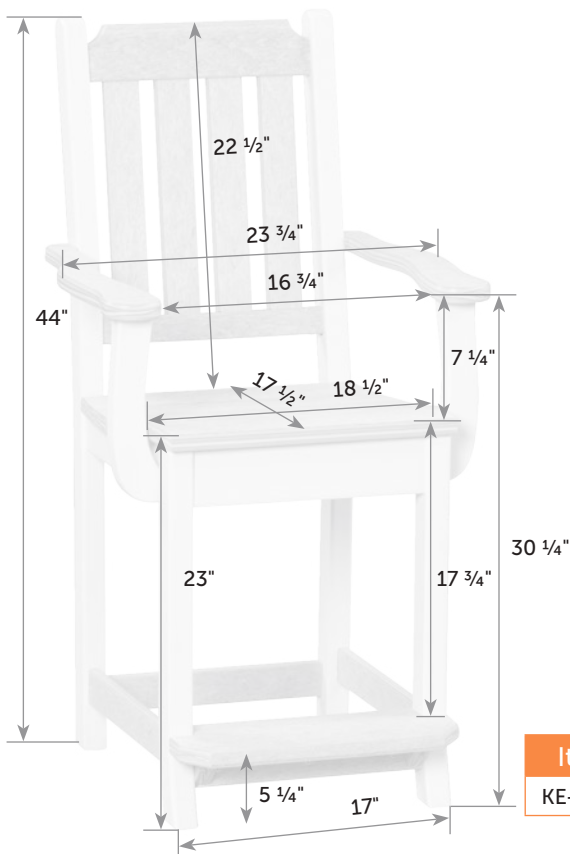

Keystone Counter Chair

KE-Ch-Co *Catalog Pg. 97*

Item #	lbs	Zones	2	3	4	5	6	7	8
KE-Ch-Co	33		275.00	275.00	285.00	295.00	325.00	340.00	400.00

Keystone Counter Chair with Arms

KE-ChA-Co *Catalog Pg. 97*

Item #	lbs	Zones	2	3	4	5	6	7	8
KE-ChA-Co	38		275.00	275.00	285.00	295.00	325.00	340.00	400.00