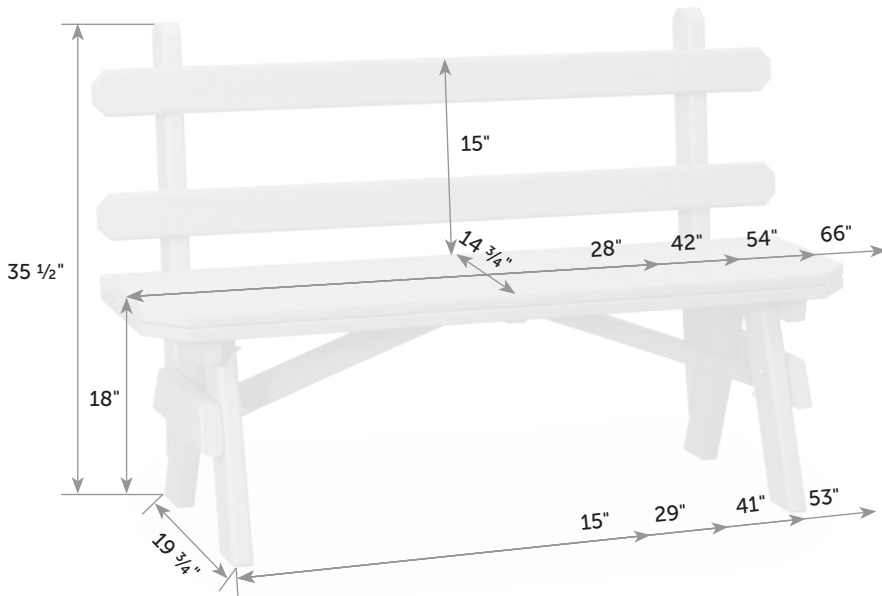

Garden Benches with Backs

Catalog Pg. 117

Box

- GA-BeB-28 22" x 6" x 29"
- GA-BeB-42 22" x 6" x 43"
- GA-BeB-54 22" x 6" x 55"
- GA-BeB-66 22" x 6" x 67"

Item #	L	Lb.	Zones	2	3	4	5	6	7	8
GA-BeB-28	28"	45		37.00	43.00	49.00	59.00	63.00	70.00	79.00
GA-BeB-42	42"	60		75.00	79.00	83.00	95.00	99.00	109.00	123.00
GA-BeB-54	54"	70		77.00	83.00	89.00	97.00	105.00	115.00	129.00
GA-BeB-66	66"	80		93.00	95.00	99.00	107.00	115.00	125.00	139.00