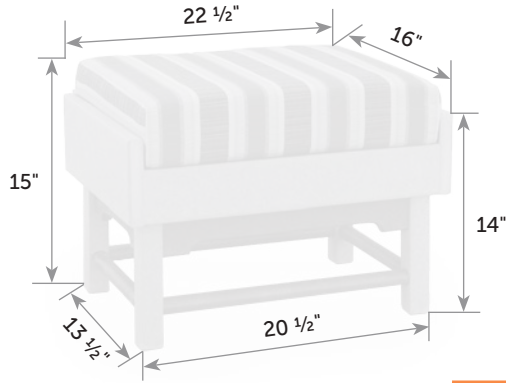

Item #	lbs	Zones	2	3	4	5	6	7	8
VA-TaS	28		35.00	37.00	39.00	42.00	47.00	52.00	60.00

Van Buren Umbrella Stand

VA-TaU *Catalog Pg. 56*

Box 
24" x 24" x 23"

Item #	lbs	Zones	2	3	4	5	6	7	8
VA-TaU	75		73.00	77.00	79.00	84.00	92.00	99.00	104.00