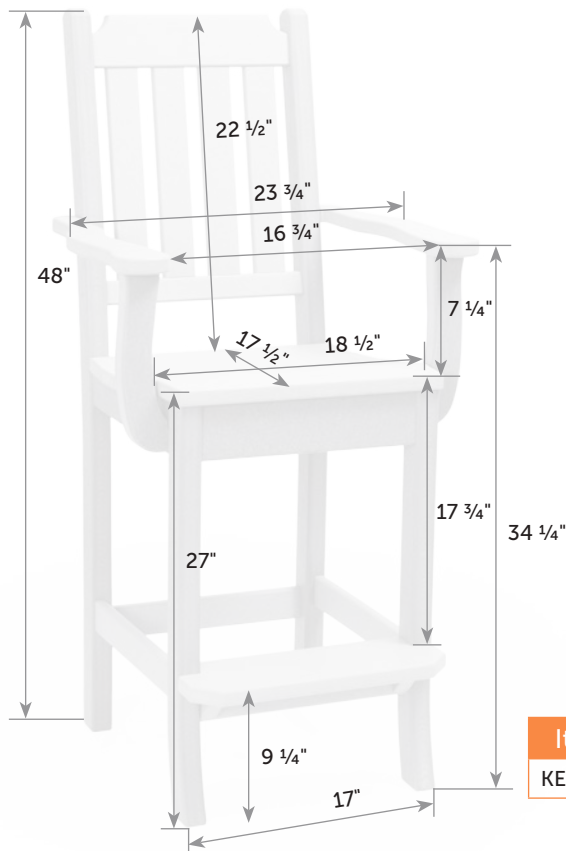

Keystone Bar Chair with Arms

KE-ChA-Ba *Catalog Pg. 99*

Freight

Item #	lbs	Zones	2	3	4	5	6	7	8
KE-ChA-Ba	40		275.00	275.00	285.00	295.00	325.00	340.00	400.00