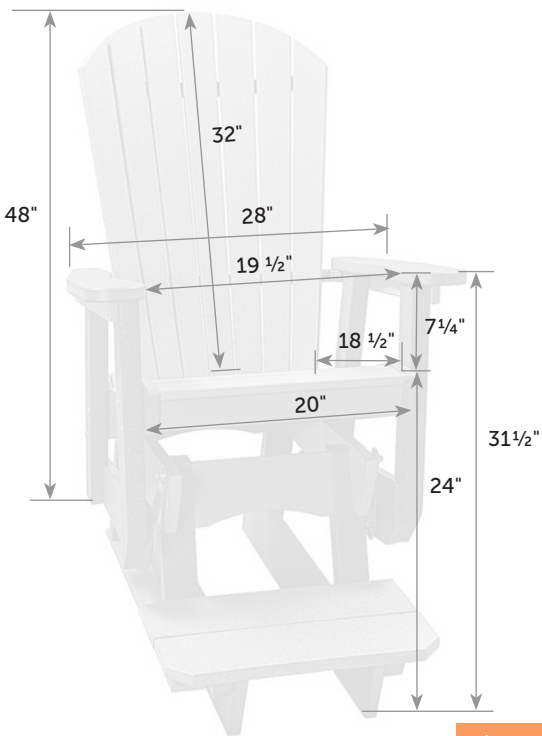

SeaAira Adirondack Bench

SE-Be *Catalog Pg. 43*

2 Boxes

48" x 4" x 38" - 40 lb
22" x 6" x 45" - 30 lb

Item #	lbs	Zones	2	3	4	5	6	7	8
SE-Be	70		204.00	212.00	216.00	227.00	239.00	249.00	265.00

SeaAira Adirondack Glider

SE-Gl *Catalog Pg. 43*

2 Boxes

25" x 7" x 46" - 45 lb
26" x 10" x 21" - 15 lb

Item #	lbs	Zones	2	3	4	5	6	7	8
SE-Gl	60		79.00	85.00	89.00	99.00	115.00	125.00	139.00

SeaAira Adirondack Swivel Glider

SE-GIS *Catalog Pg. 43*

2 Boxes 
 25" x 7" x 46" - 45 lb
 26" x 10" x 23" - 35 lb

Item #	lbs	Zones	2	3	4	5	6	7	8
SE-GIS	80		99.00	103.00	107.00	117.00	129.00	139.00	153.00

SeaAira Counter Height Glider

SE-GI-Co *Catalog Pg. 43*