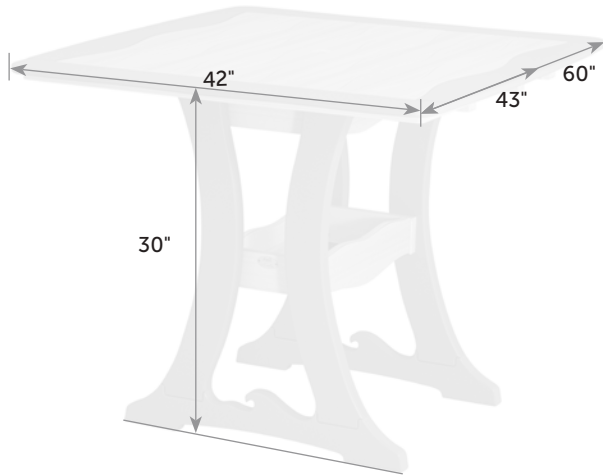

Wave Dining Tables & Surfboard Dining Tables

Catalog Pg. 101, 107

WA-Ta-Di-42x43
WA-TaS-Di-42x43

WA-Ta-Di-42x60
WA-TaS-Di-42x60

2 Boxes

2 Boxes

43" x 4" x 43" - 95 lb
22" x 6" x 45" - 20 lb"

43" x 4" x 60" - 110 lb
22" x 6" x 45" - 20 lb

Item #	W x L	Lb.	Zones	2	3	4	5	6	7	8
WA-Ta-Di-42x43	42" x 43"	115		263.00	265.00	267.00	270.00	277.00	285.00	293.00
WA-Ta-Di-42x60	42" x 60"	130		293.00	295.00	297.00	300.00	307.00	315.00	323.00
WA-TaS-Di-42x43	42" x 43"	115		263.00	265.00	267.00	270.00	277.00	285.00	293.00
WA-TaS-Di-42x60	42" x 60"	130		293.00	295.00	297.00	300.00	307.00	315.00	323.00