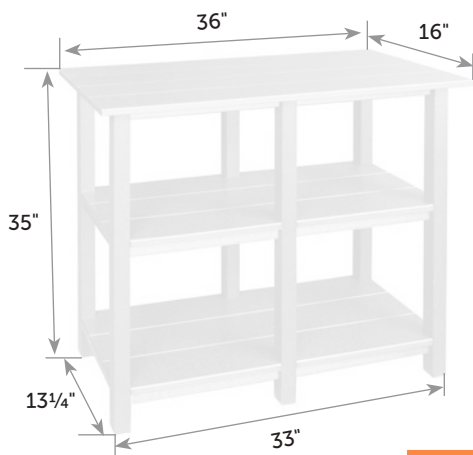

Avonlea Garden Buffet Table

AV-TaB *Catalog Pg. 61*

Box
36" x 17" x 36"

Item #	lbs	Zones	2	3	4	5	6	7	8
AV-TaB	45		199.00	225.00	235.00	252.00	269.00	289.00	309.00