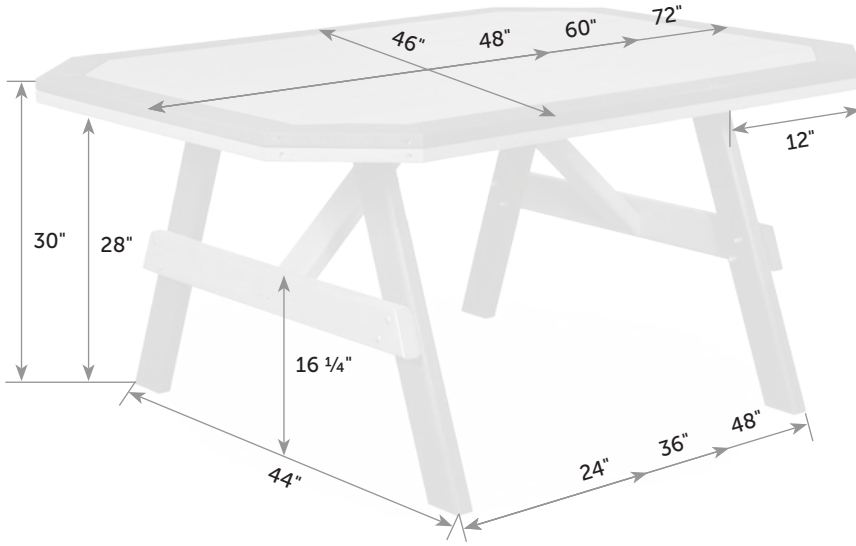

Garden Tables with Border

Catalog Pg. 117

GA-TaB-46x48

Box 48" x 8" x 48"

GA-TaB-46x60

GA-TaB-46x72

Freight

Item #	W x L	Lb.	Zones	2	3	4	5	6	7	8
GA-TaB-46x48	46" x 48"	130		245.00	245.00	248.00	251.00	258.00	264.00	272.00
GA-TaB-46x60	46" x 60"	140		525.00	535.00	545.00	545.00	555.00	555.00	565.00
GA-TaB-46x72	46" x 72"	150		525.00	535.00	545.00	545.00	555.00	555.00	565.00