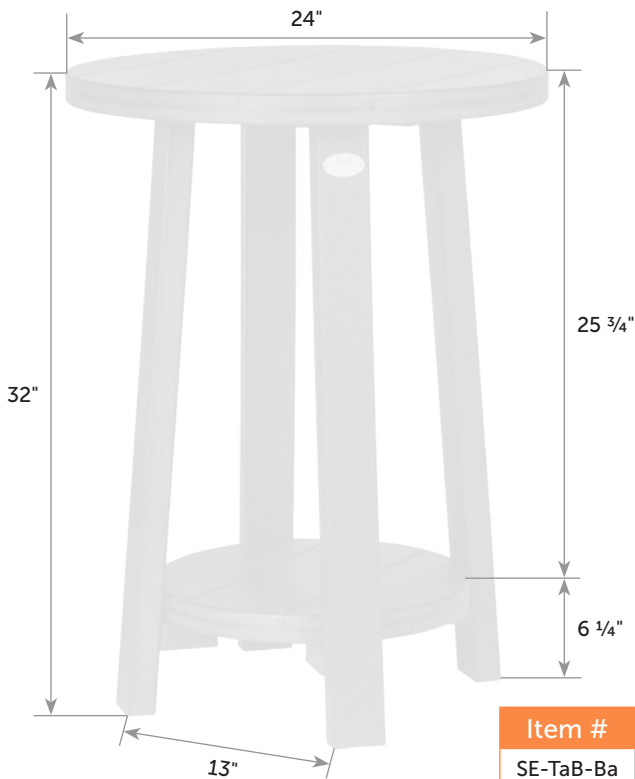

24" SeaAira Bistro Bar Table

SE-TaB-Ba *Catalog Pg. 89*

Box 24" x 5" x 30"

Item #	lbs	Zones	2	3	4	5	6	7	8
SE-TaB-Ba	36		43.00	45.00	47.00	50.00	54.00	60.00	69.00