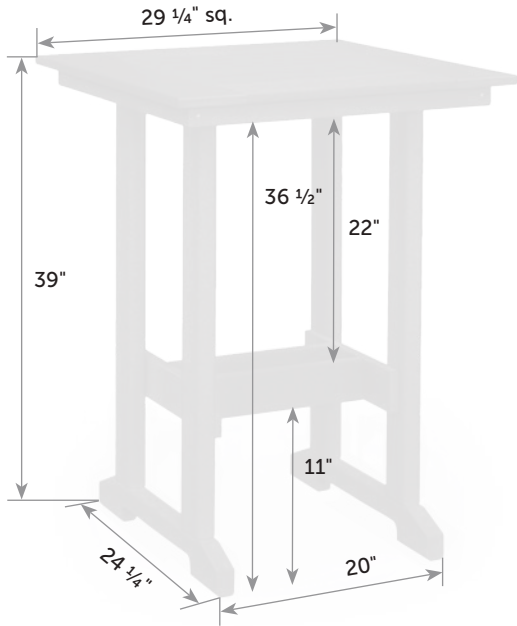

29" Square Bar Table

GR-Ta-Ba-29x29 *Catalog Pg. 89, 99*

Box
30" x 6" x 39"

Item #	lbs	Zones	2	3	4	5	6	7	8
GR-Ta-Ba-29x29	65		65.00	69.00	75.00	79.00	85.00	95.00	105.00