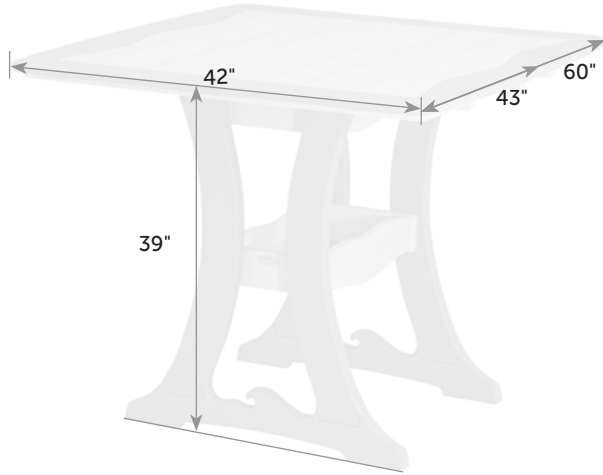

Wave Bar Tables & Surfboard Bar Tables

Catalog Pg. 105, 107

WA-Ta-Ba-42x43
WA-TaS-Ba-42x43

WA-Ta-Ba-42x60
WA-TaS-Ba-42x60

2 Boxes

2 Boxes

43" x 4" x 43" - 105 lb
22" x 6" x 45" - 40 lb"

43" x 4" x 60" - 120 lb
22" x 6" x 45" - 40 lb

Item #	W x L	Lb.	Zones	2	3	4	5	6	7	8
WA-Ta-Ba-42x43	42" x 43"	145		263.00	265.00	267.00	270.00	277.00	285.00	293.00
WA-Ta-Ba-42x60	42" x 60"	160		293.00	295.00	297.00	300.00	307.00	315.00	323.00
WA-TaS-Ba-42x43	42" x 43"	145		263.00	265.00	267.00	270.00	277.00	285.00	293.00
WA-TaS-Ba-42x60	42" x 60"	160		293.00	295.00	297.00	300.00	307.00	315.00	323.00