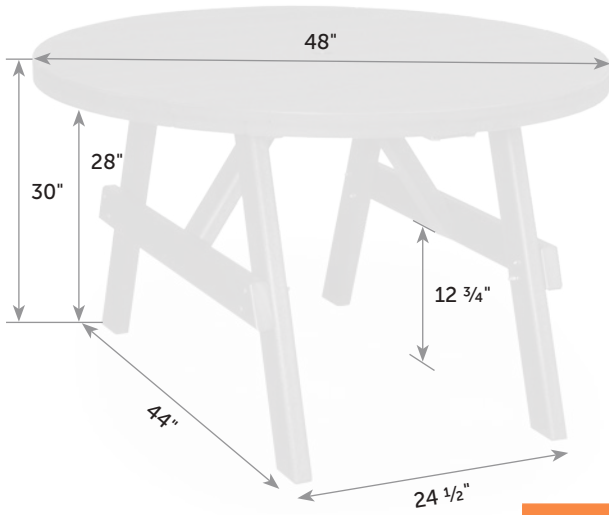

48" Round Garden Table

GA-Ta-48r *Catalog Pg. 117*

Box
48" x 6" x 48"

Item #	lbs	Zones	2	3	4	5	6	7	8
GA-Ta-48r	100		238.00	239.00	242.00	245.00	253.00	259.00	265.00