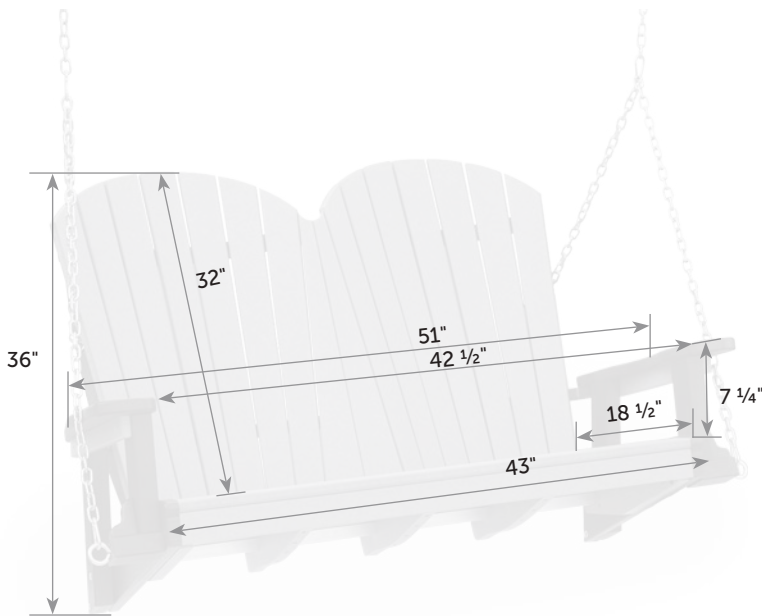

2 Boxes 
 25" x 7" x 46" - 45 lb
 26" x 10" x 23" - 35 lb

Item #	lbs	Zones	2	3	4	5	6	7	8
SE-GIS	80		99.00	103.00	107.00	117.00	129.00	139.00	153.00

SeaAira Counter Height Glider

SE-GI-Co *Catalog Pg. 43*

2 Boxes 
 25" x 7" x 46" - 45 lb
 36" x 23" x 18" - 45 lb

Item #	lbs	Zones	2	3	4	5	6	7	8
SE-GI-Co	90		113.00	118.00	122.00	132.00	145.00	155.00	169.00

SeaAira Adirondack Double Glider

SE-GID *Catalog Pg. 43*

3 Boxes 
 48" x 4" x 33" - 40 lb
 25" x 11" x 43" - 40 lb
 22" x 6" x 45" - 25 lb

Item #	lbs	Zones	2	3	4	5	6	7	8
SE-GID	105		279.00	289.00	299.00	309.00	325.00	339.00	349.00

SeaAira Adirondack Swing

SE-Sw *Catalog Pg. 43*