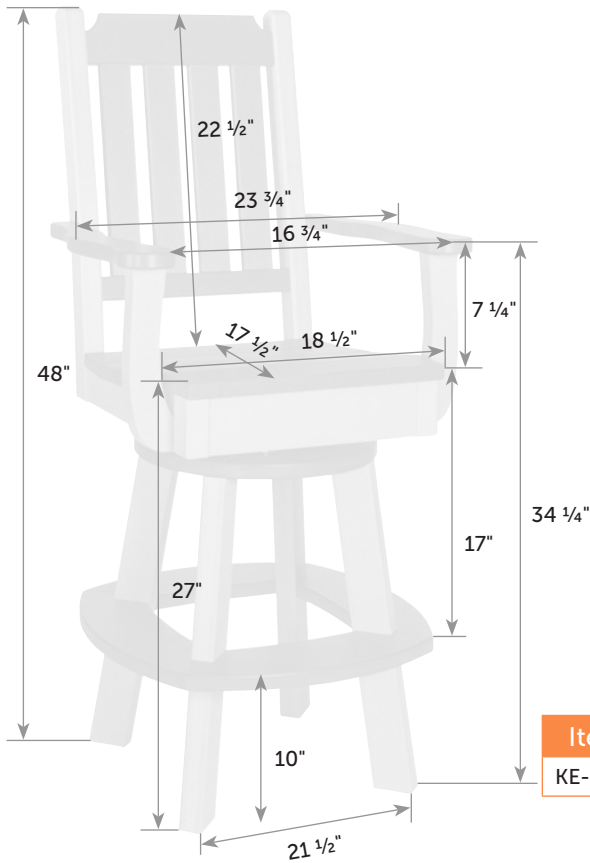

Keystone Swivel Bar Chair

KE-ChS-Ba *Catalog Pg. 99*

Freight

Item #	lbs	Zones	2	3	4	5	6	7	8
KE-ChS-Ba	55		275.00	275.00	285.00	295.00	325.00	340.00	400.00