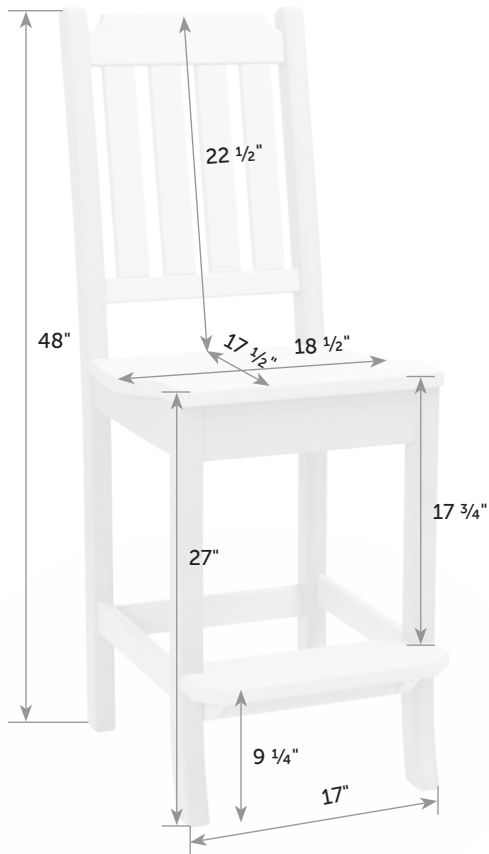

2 Boxes

43" x 4" x 43" - 60 lb
34" x 4" x 34" - 30 lb

KE-Ta-Co-48r

2 Boxes

48" x 4" x 48" - 80 lb
34" x 4" x 34" - 30 lb

KE-Ta-Co-60r

Freight

Item #	W x L	Lb.	Zones	2	3	4	5	6	7	8
KE-Ta-Co-42r	42" x 42"	90		230.00	235.00	240.00	245.00	250.00	255.00	260.00
KE-Ta-Co-48r	48" x 48"	110		260.00	265.00	270.00	275.00	280.00	285.00	290.00
KE-Ta-Co-60r	60" x 60"	180		800.00	875.00	950.00	1,025.00	1,100.00	1,175.00	1,275.00