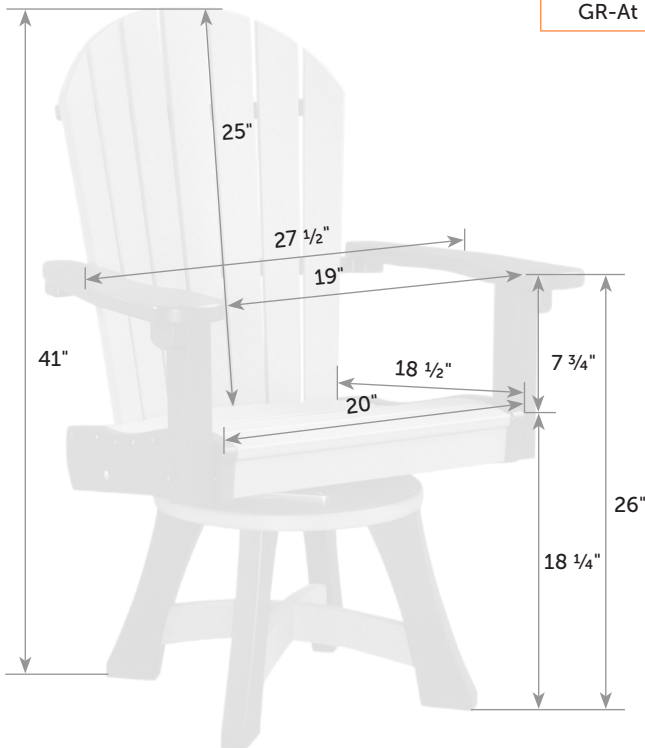

Cup Holder
CU

Catalog Pg. 81 6" x 6" x 6"

Great Bay Dining Chair
GR-Ch-Di *Catalog Pg. 80*

25" x 7" x 46"

Item #	lbs	Zones	2	3	4	5	6	7	8
GR-Ch-Di	40		56.00	60.00	63.00	70.00	77.00	83.00	93.00
CU	2		20.00	20.00	21.00	21.00	22.00	22.00	23.00
GR-At	5		24.00	25.00	26.00	27.00	27.00	28.00	28.00

Great Bay Table Attachment
GR-At

Catalog Pg. 81 22" x 6" x 22"

Table attaches easily with 4 thumb-screws.

Great Bay Swivel Dining Chair
GR-ChS-Di *Catalog Pg. 80*

Item #	lbs	Zones	2	3	4	5	6	7	8
GR-ChS-Di	55		465.00	469.00	479.00	489.00	515.00	525.00	539.00