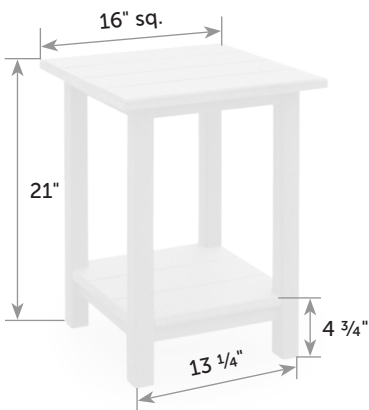

Avonlea Garden Bench

AV-Be *Catalog Pg. 61*

Item #	lbs	Zones	2	3	4	5	6	7	8
AV-Be	55		69.00	75.00	79.00	85.00	90.00	97.00	105.00

72" Avonlea Garden Bench

AV-Be-72 *Catalog Pg. 61*

Item #	lbs	Zones	2	3	4	5	6	7	8
AV-Be-72	110		669.00	669.00	669.00	779.00	779.00	699.00	699.00