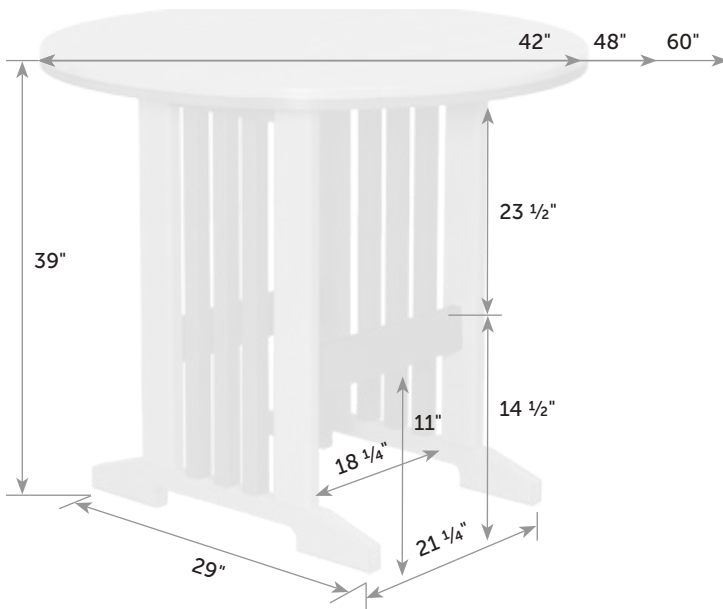

Item #	lbs	Zones	2	3	4	5	6	7	8
KE-ChA-Ba	40		275.00	275.00	285.00	295.00	325.00	340.00	400.00

Keystone Swivel Bar Chair

KE-ChS-Ba *Catalog Pg. 99*

Freight

Item #	lbs	Zones	2	3	4	5	6	7	8
KE-ChS-Ba	55		275.00	275.00	285.00	295.00	325.00	340.00	400.00