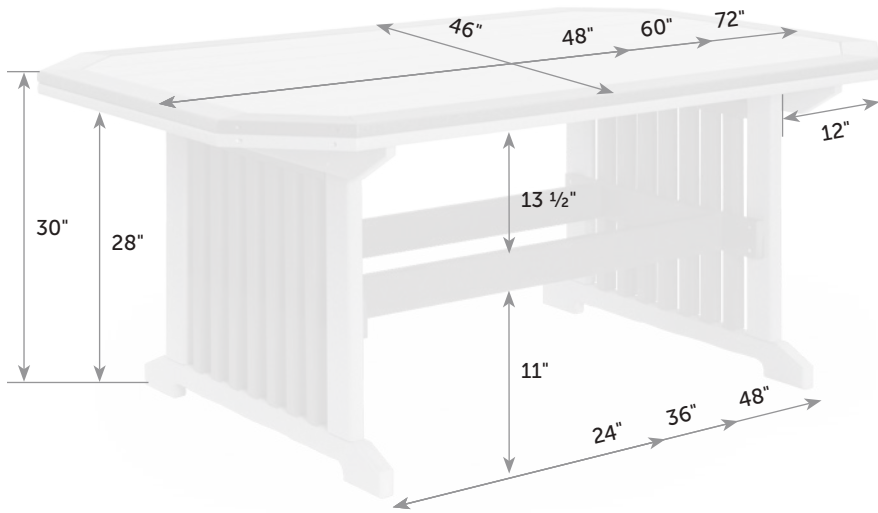

Mission Tables with Border

Catalog Pg. 113

MI-TaB-46x48

MI-TaB-46x60

MI-TaB-46x72

Box

48" x 8" x 48"

Freight

Item #	W x L	Lb.	Zones	2	3	4	5	6	7	8
MI-TaB-46x48	46" x 48"	135		245.00	245.00	248.00	251.00	258.00	264.00	272.00
MI-TaB-46x60	46" x 60"	145		525.00	535.00	545.00	545.00	555.00	555.00	565.00
MI-TaB-46x72	46" x 72"	155		525.00	535.00	545.00	545.00	555.00	555.00	565.00