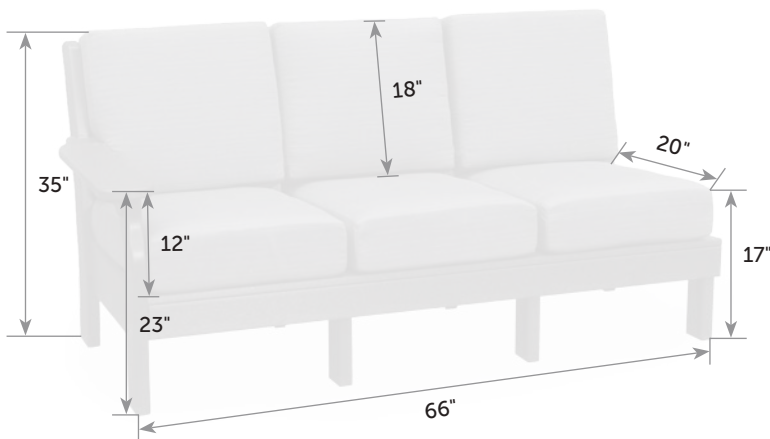

VA-SoR Catalog Pg. 57

Cup Holder

CU

Catalog Pg. 57

Box
 6" x 6" x 6"

Item #	lbs	Zones	2	3	4	5	6	7	8
CU	2		20.00	20.00	21.00	21.00	22.00	22.00	23.00

Cushions included

Van Buren Left Sofa