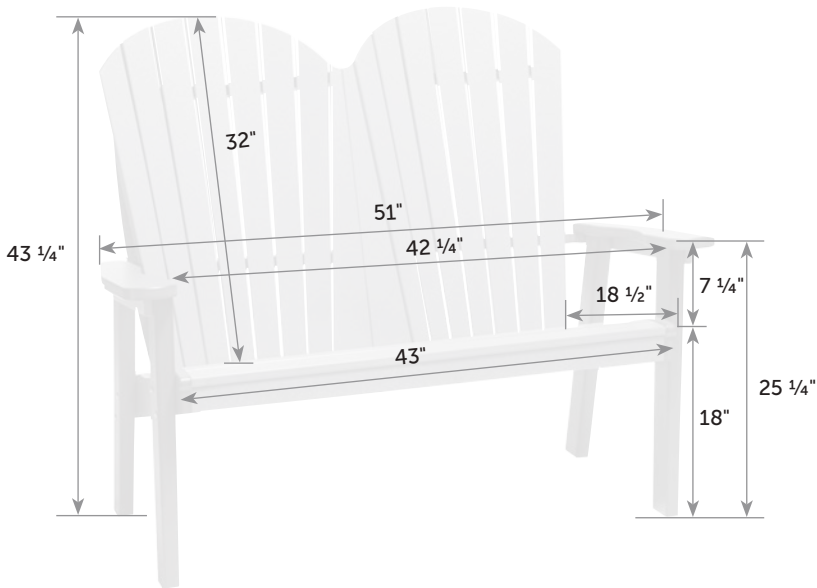

SE-CuC

Catalog Pg. 39

Box

22" x 6" x 45"

Item #	lbs	Zones	2	3	4	5	6	7	8
SE-CuC	8		42.00	43.00	44.00	45.00	46.00	47.00	48.00

Seat Cushion for SeaAira Lounge Chair

SE-CuL *Catalog Pg. 38*

Box 
22" x 6" x 45"

Item #	lbs	Zones	2	3	4	5	6	7	8
SE-CuL	8		42.00	43.00	44.00	45.00	46.00	47.00	48.00

Neck Pillows

PI-Ne *Catalog Pg. 39*

Box 
6" x 6" x 14"

Item #	lbs	Zones	2	3	4	5	6	7	8
PI-Ne	1		22.00	22.00	23.00	23.00	24.00	24.00	25.00

SeaAira Adirondack Bench

SE-Be *Catalog Pg. 43*

2 Boxes

48" x 4" x 38" - 40 lb
22" x 6" x 45" - 30 lb

Item #	lbs	Zones	2	3	4	5	6	7	8
SE-Be	70		204.00	212.00	216.00	227.00	239.00	249.00	265.00

SeaAira Adirondack Glider