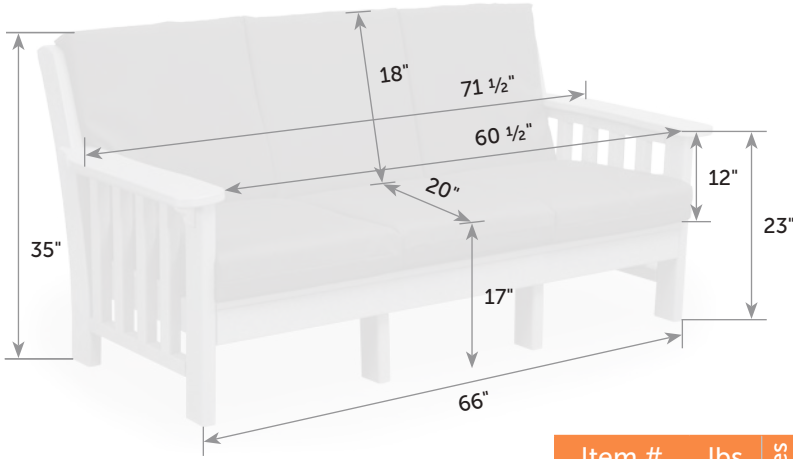

Item #	lbs	Zones	2	3	4	5	6	7	8
SU-Lo	60		95.00	99.00	105.00	109.00	115.00	125.00	129.00

Seat Cushion for SunSurf Lounge

SU-Cu *Catalog Pg. 45*

Box 23" x 6" x 45"

Item #	lbs	Zones	2	3	4	5	6	7	8
SU-Cu	8		42.00	43.00	44.00	45.00	46.00	47.00	48.00