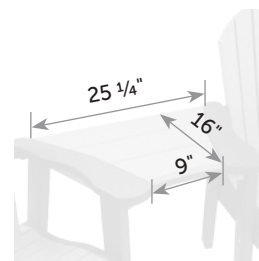

Cup Holder CU

Catalog Pg. 89

Box 6"x6"x6"

Great Bay Bar Chair

GR-Ch-Ba Catalog Pg. 88

Box 25" x 11" x 43"

Item #	lbs	Zones	2	3	4	5	6	7	8
GR-Ch-Ba	50		63.00	67.00	70.00	75.00	83.00	90.00	99.00
CU	2		20.00	20.00	21.00	21.00	22.00	22.00	23.00
GR-At	10		24.00	25.00	26.00	27.00	27.00	28.00	28.00