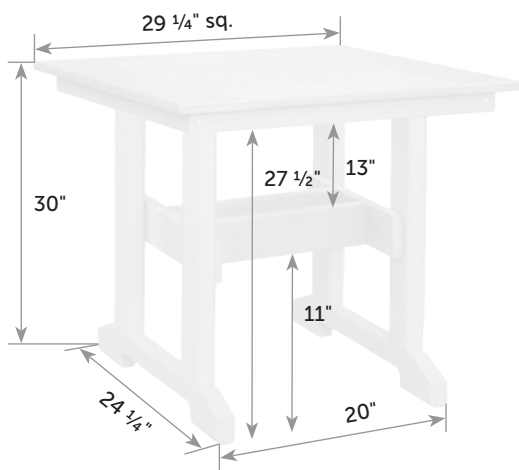

29" Square Dining Table

GR-Ta-Di-29x29 *Catalog Pg. 81*

Box
30" x 6" x 39"

Item #	lbs	Zones	2	3	4	5	6	7	8
GR-Ta-Di-29x29	65		65.00	69.00	75.00	79.00	85.00	95.00	105.00