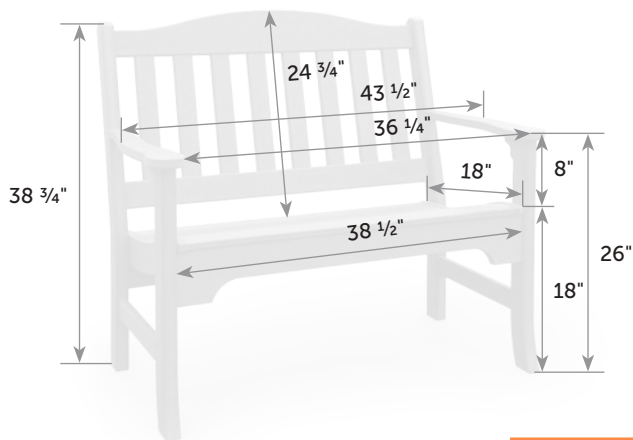

8" x 8" x 20"

Item #	lbs	Zones	2	3	4	5	6	7	8
PI-Cy	1		22.00	23.00	24.00	24.00	25.00	25.00	26.00

Avonlea Garden Chair

AV-Ch *Catalog Pg. 61*

Item #	lbs	Zones	2	3	4	5	6	7	8
AV-Ch	35		52.00	55.00	59.00	67.00	73.00	79.00	87.00