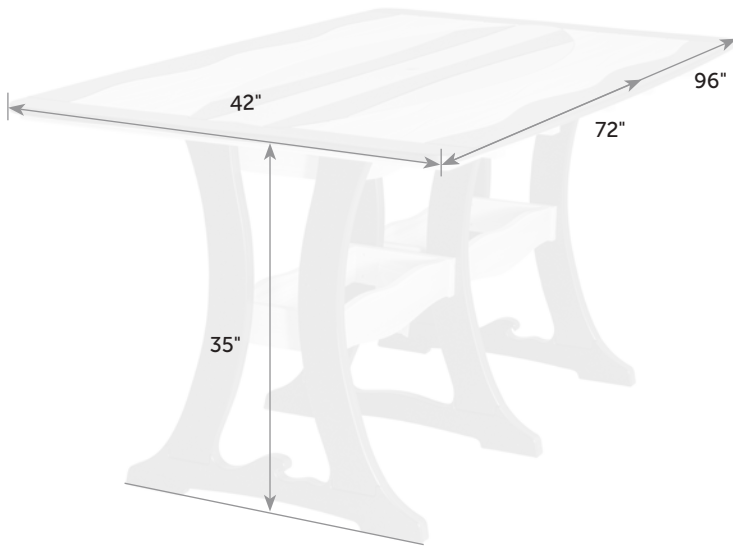

Wave Counter Tables & Surfboard Counter Tables

Catalog Pg. 103, 107

WA-Ta-Co-42x72
WA-Ta-Co-42x96
WA-TaS-Co-42x72
WA-TaS-Co-42x96

Freight

Item #	W x L	Lb.	Zones	2	3	4	5	6	7	8
WA-Ta-Co-42x72	42" x 72"	190		565.00	565.00	570.00	570.00	580.00	590.00	615.00
WA-Ta-Co-42x96	42" x 96"	215		665.00	665.00	670.00	670.00	695.00	705.00	735.00
WA-TaS-Co-42x72	42" x 72"	190		565.00	565.00	570.00	570.00	580.00	590.00	615.00
WA-TaS-Co-42x96	42" x 96"	215		665.00	665.00	670.00	670.00	695.00	705.00	735.00