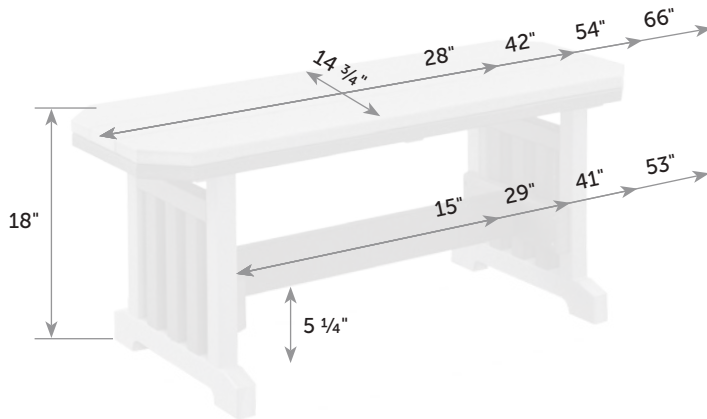

Item #	L	Lb.	Zones	2	3	4	5	6	7	8
MI-BeB-28	28"	45		37.00	43.00	49.00	59.00	63.00	70.00	79.00
MI-BeB-42	42"	60		75.00	79.00	83.00	95.00	99.00	109.00	123.00
MI-BeB-54	54"	70		77.00	83.00	89.00	97.00	105.00	115.00	129.00
MI-BeB-66	66"	80		93.00	95.00	99.00	107.00	115.00	125.00	139.00