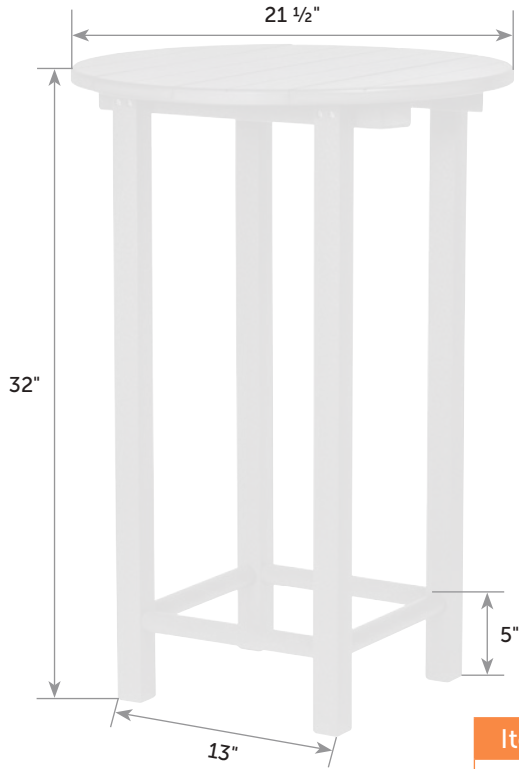

21" SeaAira Side Counter Table

SE-TaS-Co *Catalog Pg. 85*

Box 
22" x 6" x 28"

Item #	lbs	Zones	2	3	4	5	6	7	8
SE-TaS-Co	14		29.00	31.00	34.00	37.00	43.00	47.00	53.00

21" SeaAira Side Bar Table

SE-TaS-Ba *Catalog Pg. 89*