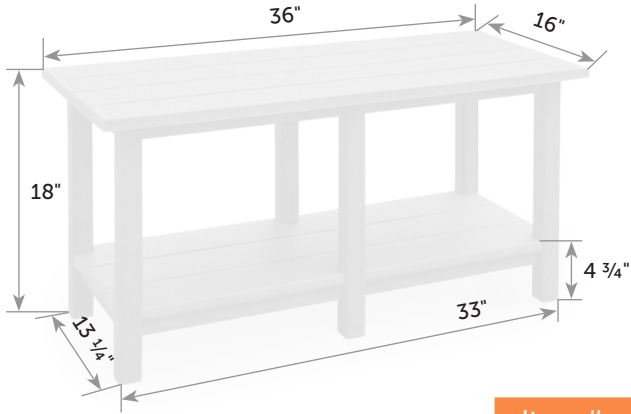

Avonlea Garden Coffee Table

AV-TaC *Catalog Pg. 61*

Box
17" x 19" x 37"

Item #	lbs	Zones	2	3	4	5	6	7	8
AV-TaC	30		45.00	49.00	55.00	59.00	69.00	79.00	89.00