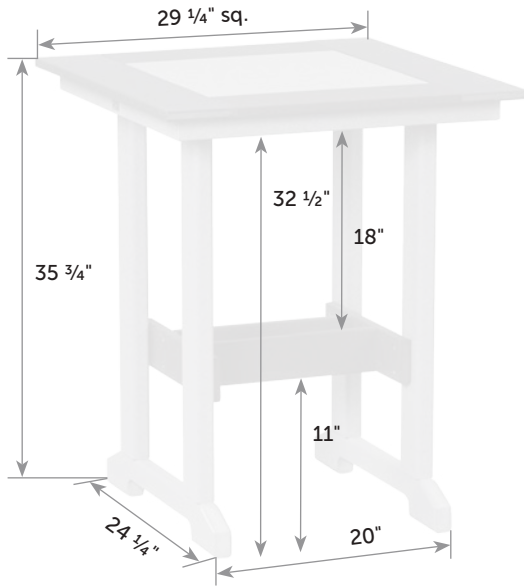

46" 1/2 Round Counter Table

GR-Ta-Co-46hr

Catalog Pg. 85

Box

25" x 7" x 46"

Item #	lbs	Zones	2	3	4	5	6	7	8
GR-Ta-Co-46hr	57		65.00	69.00	75.00	79.00	85.00	95.00	105.00

29" Square Counter Table

GR-Ta-Co-29x29 *Catalog Pg. 85*