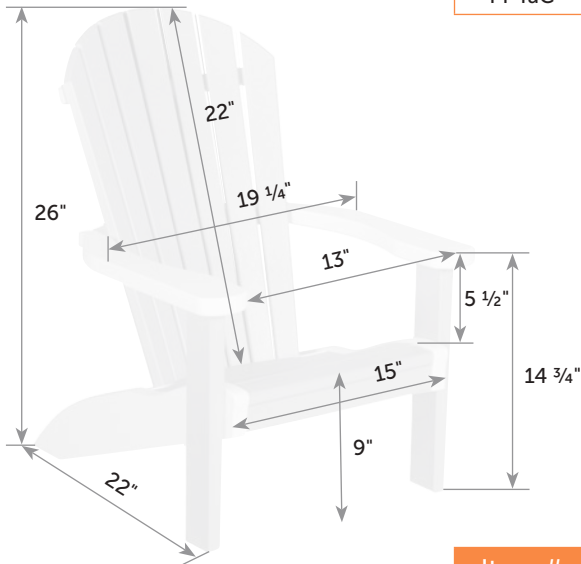

SeaAira Child's Chair

SE-ChC *Catalog Pg. 121*

Box 16" x 7" x 27"

Item #	lbs	Zones	2	3	4	5	6	7	8
SE-ChC	15		34.00	35.00	36.00	37.00	38.00	41.00	45.00

SeaAira Child's Rocker

SE-RoC *Catalog Pg. 121*

Box 16" x 7" x 27"