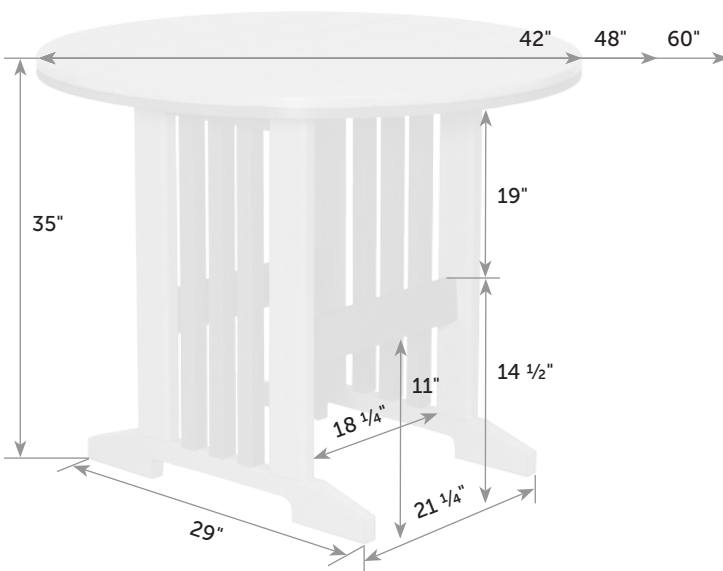

Keystone Round Counter Table

Catalog Pg. 97

KE-Ta-Co-42r

2 Boxes

43" x 4" x 43" - 60 lb
34" x 4" x 34" - 30 lb

KE-Ta-Co-48r

2 Boxes

48" x 4" x 48" - 80 lb
34" x 4" x 34" - 30 lb

KE-Ta-Co-60r

Freight

Item #	W x L	Lb.	Zones	2	3	4	5	6	7	8
KE-Ta-Co-42r	42" x 42"	90		230.00	235.00	240.00	245.00	250.00	255.00	260.00
KE-Ta-Co-48r	48" x 48"	110		260.00	265.00	270.00	275.00	280.00	285.00	290.00
KE-Ta-Co-60r	60" x 60"	180		800.00	875.00	950.00	1,025.00	1,100.00	1,175.00	1,275.00