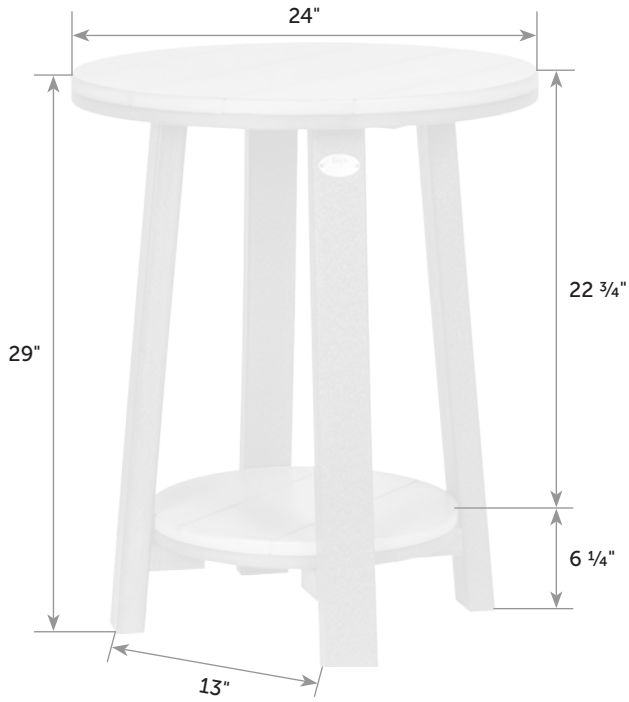

Box 22" x 6" x 30"

Item #	lbs	Zones	2	3	4	5	6	7	8
SE-TaS-Ba	15		29.00	31.00	34.00	37.00	43.00	47.00	53.00

24" SeaAira Bistro Table

SE-TaB-Di *Catalog Pg. 39, 81*

Box 24" x 5" x 30"

Item #	lbs	Zones	2	3	4	5	6	7	8
SE-TaB-Di	40		43.00	45.00	47.00	50.00	54.00	60.00	69.00