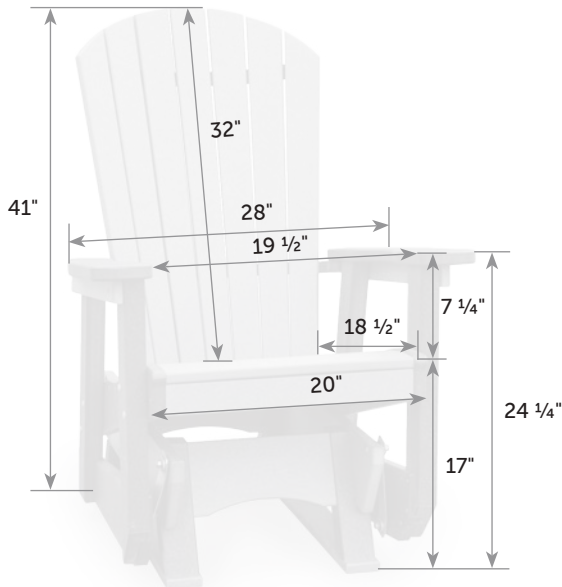

Item #	lbs	Zones	2	3	4	5	6	7	8
SE-CuL	8		42.00	43.00	44.00	45.00	46.00	47.00	48.00

Neck Pillows

PI-Ne *Catalog Pg. 39*

Box 
6" x 6" x 14"

Item #	lbs	Zones	2	3	4	5	6	7	8
PI-Ne	1		22.00	22.00	23.00	23.00	24.00	24.00	25.00

SeaAira Adirondack Bench

SE-Be *Catalog Pg. 43*

2 Boxes

48" x 4" x 38" - 40 lb
22" x 6" x 45" - 30 lb

Item #	lbs	Zones	2	3	4	5	6	7	8
SE-Be	70		204.00	212.00	216.00	227.00	239.00	249.00	265.00

SeaAira Adirondack Glider