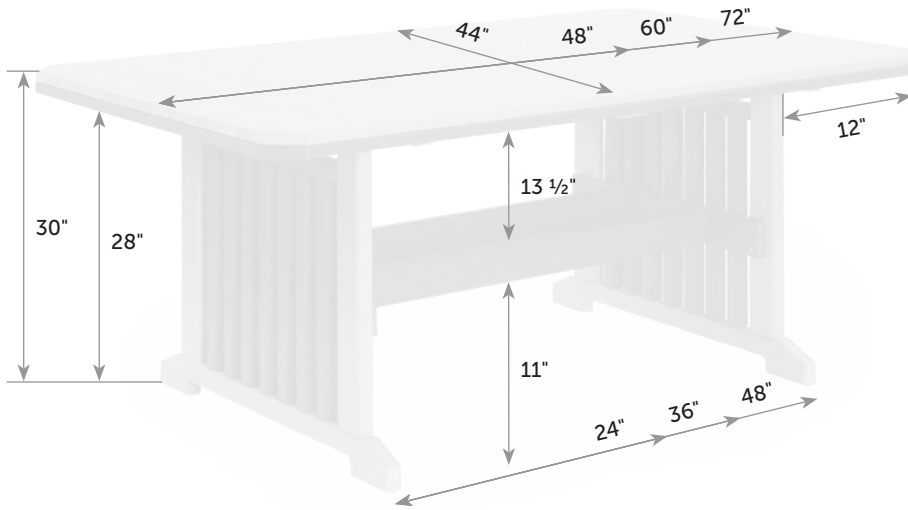

Mission Tables

Catalog Pg. 113

MI-Ta-44x48

MI-Ta-44x60

MI-Ta-44x72

Box

48" x 8" x 48"

Freight

Item #	W x L	Lb.	Zones	2	3	4	5	6	7	8
MI-Ta-44x48	44" x 48"	115		245.00	245.00	248.00	251.00	258.00	264.00	272.00
MI-Ta-44x60	44" x 60"	125		525.00	535.00	545.00	545.00	555.00	555.00	565.00
MI-Ta-44x72	44" x 72"	135		525.00	535.00	545.00	545.00	555.00	555.00	565.00