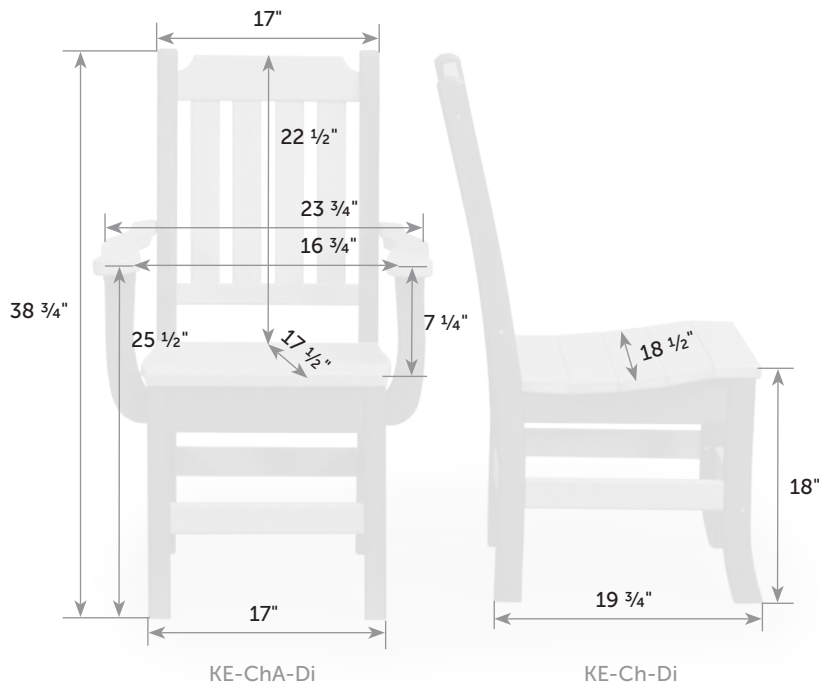

Keystone Dining Chair

KE-Ch-Di

Catalog Pg. 93

Box

24" x 27" x 40"

Item #	lbs	Zones	2	3	4	5	6	7	8
KE-Ch-Di	25		229.00	229.00	229.00	246.00	277.00	277.00	332.00
KE-ChA-Di	30		229.00	229.00	229.00	246.00	277.00	277.00	332.00