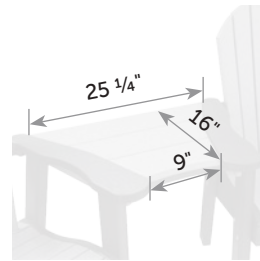

Cup Holder
CU

Catalog Pg. 81 6" x 6" x 6"

Great Bay Dining Chair
GR-Ch-Di *Catalog Pg. 80*

25" x 7" x 46"

Item #	lbs	Zones	2	3	4	5	6	7	8
GR-Ch-Di	40		56.00	60.00	63.00	70.00	77.00	83.00	93.00
CU	2		20.00	20.00	21.00	21.00	22.00	22.00	23.00
GR-At	5		24.00	25.00	26.00	27.00	27.00	28.00	28.00

Great Bay Table Attachment
GR-At

Catalog Pg. 81 22" x 6" x 22"

Table attaches easily with 4 thumb-screws.

Great Bay Swivel Dining Chair
GR-ChS-Di *Catalog Pg. 80*

Item #	lbs	Zones	2	3	4	5	6	7	8
GR-ChS-Di	55		465.00	469.00	479.00	489.00	515.00	525.00	539.00