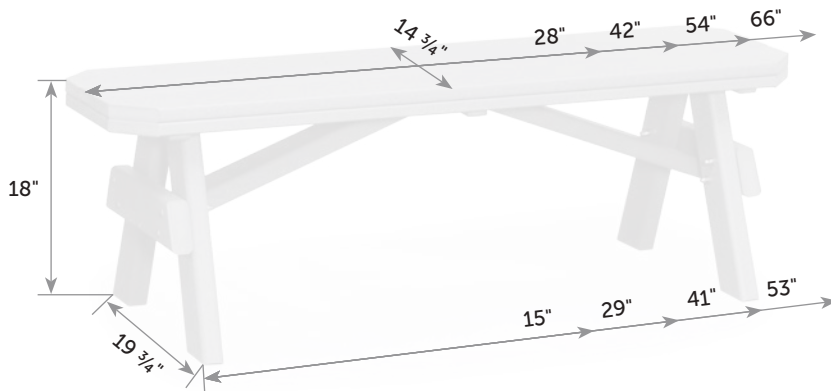

Item #	L	Lb.	Zones	2	3	4	5	6	7	8
GA-BeB-28	28"	45		37.00	43.00	49.00	59.00	63.00	70.00	79.00
GA-BeB-42	42"	60		75.00	79.00	83.00	95.00	99.00	109.00	123.00
GA-BeB-54	54"	70		77.00	83.00	89.00	97.00	105.00	115.00	129.00
GA-BeB-66	66"	80		93.00	95.00	99.00	107.00	115.00	125.00	139.00