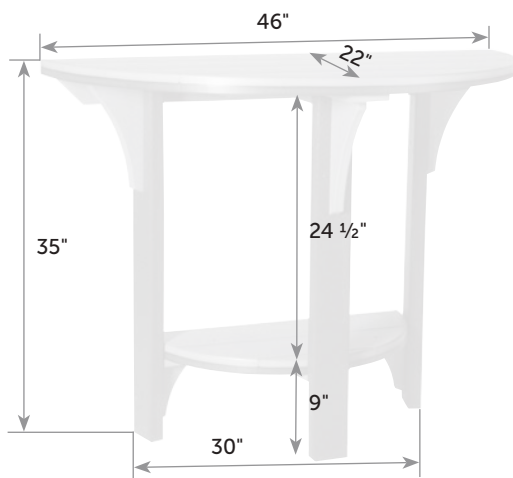

Box

30" x 6" x 39" - 57 lb

Freight

GR-Ta-Co-42r

GR-Ta-Co-48r

2 Boxes

43" x 6" x 43" - 57 lb
22" x 6" x 45" - 25 lb

2 Boxes

48" x 6" x 48" - 73 lb
22" x 6" x 45" - 30 lb

Item #	W x L	Lb.	Zones	2	3	4	5	6	7	8
GR-Ta-Co-30r	30" x 30"	57		65.00	69.00	75.00	79.00	85.00	95.00	105.00
GR-Ta-Co-42r	42" x 42"	83		260.00	265.00	270.00	275.00	280.00	285.00	290.00
GR-Ta-Co-48r	48" x 48"	103		310.00	315.00	320.00	325.00	330.00	335.00	340.00
GR-Ta-Co-60r	60" x 60"	173		700.00	750.00	850.00	950.00	1,025.00	1,100.00	1,175.00