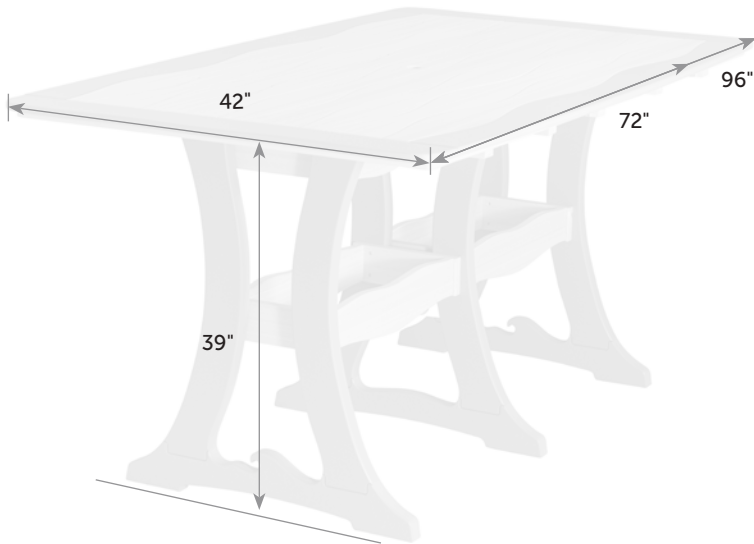

Wave Bar Tables & Surfboard Bar Tables

Catalog Pg. 105, 107

WA-Ta-Ba-42x72
WA-Ta-Ba-42x96
WA-TaS-Ba-42x72
WA-TaS-Ba-42x96

Freight

Item #	W x L	Lb.	Zones	2	3	4	5	6	7	8
WA-Ta-Ba-42x72	42" x 72"	195		565.00	565.00	570.00	570.00	580.00	590.00	615.00
WA-Ta-Ba-42x96	42" x 96"	220		665.00	665.00	670.00	670.00	695.00	705.00	735.00
WA-TaS-Ba-42x72	42" x 72"	195		565.00	565.00	570.00	570.00	580.00	590.00	615.00
WA-TaS-Ba-42x96	42" x 96"	220		665.00	665.00	670.00	670.00	695.00	705.00	735.00