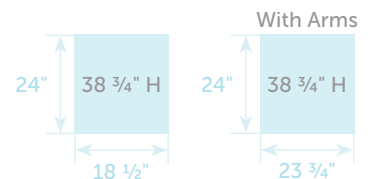

Keystone Dining Chair

KE-Ch-Di

Catalog Pg. 93

Box

24" x 27" x 40"

Item #	lbs	Zones	2	3	4	5	6	7	8
KE-Ch-Di	25		229.00	229.00	229.00	246.00	277.00	277.00	332.00
KE-ChA-Di	30		229.00	229.00	229.00	246.00	277.00	277.00	332.00