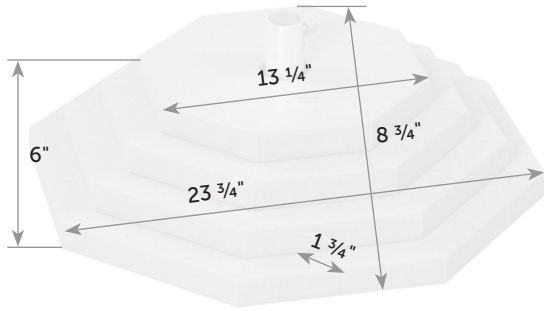

Poly Umbrella Base

UM-Ba *Catalog Pg. 125*

Box 25" x 6" x 25"

Item #	lbs	Zones	2	3	4	5	6	7	8
UM-Ba	40		27.00	29.00	33.00	37.00	45.00	49.00	55.00