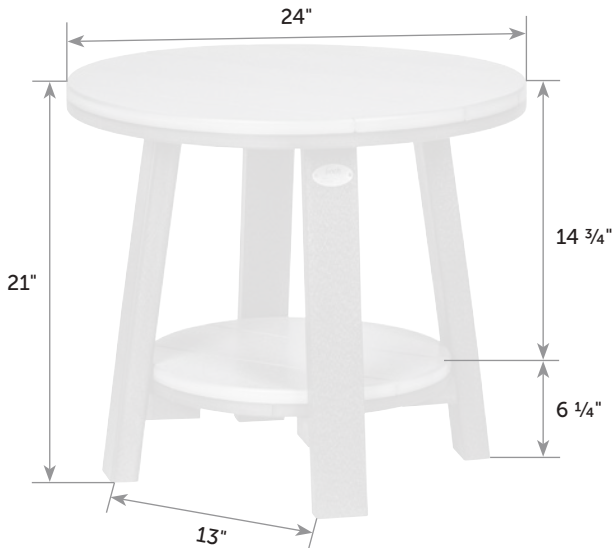

24" SeaAira Bistro Table

SE-TaB-Di *Catalog Pg. 39, 81*

Box 24" x 5" x 30"

Item #	lbs	Zones	2	3	4	5	6	7	8
SE-TaB-Di	40		43.00	45.00	47.00	50.00	54.00	60.00	69.00