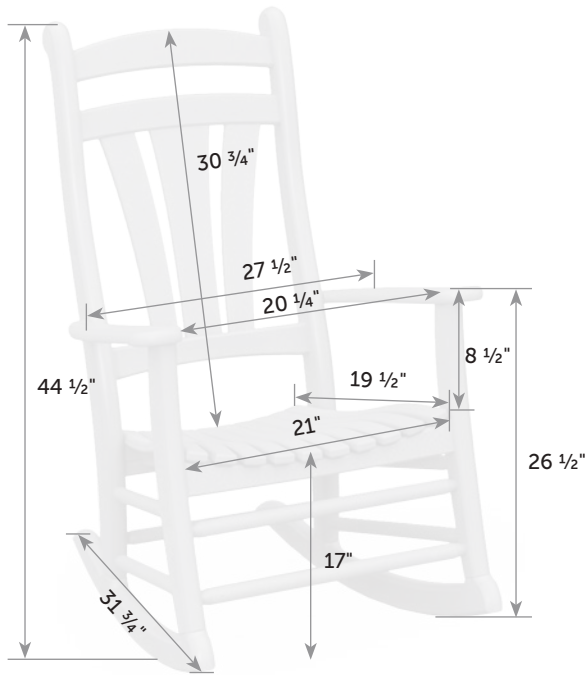

Item #	lbs	Zones	2	3	4	5	6	7	8
AV-TaC	30		45.00	49.00	55.00	59.00	69.00	79.00	89.00

Avonlea Garden Buffet Table

AV-TaB *Catalog Pg. 61*

Box 
36" x 17" x 36"

Item #	lbs	Zones	2	3	4	5	6	7	8
AV-TaB	45		199.00	225.00	235.00	252.00	269.00	289.00	309.00