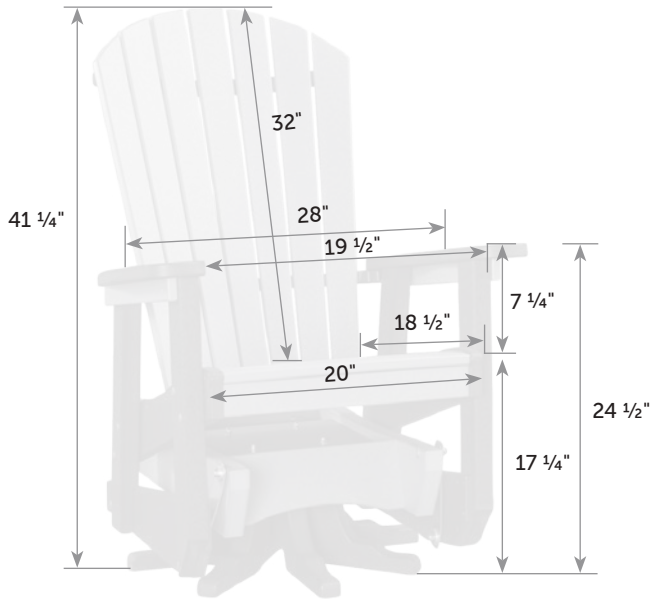

SeaAira Adirondack Bench

SE-Be *Catalog Pg. 43*

2 Boxes

48" x 4" x 38" - 40 lb
22" x 6" x 45" - 30 lb

Item #	lbs	Zones	2	3	4	5	6	7	8
SE-Be	70		204.00	212.00	216.00	227.00	239.00	249.00	265.00

SeaAira Adirondack Glider

SE-Gl *Catalog Pg. 43*

2 Boxes

25" x 7" x 46" - 45 lb
26" x 10" x 21" - 15 lb

Item #	lbs	Zones	2	3	4	5	6	7	8
SE-Gl	60		79.00	85.00	89.00	99.00	115.00	125.00	139.00

SeaAira Adirondack Swivel Glider

SE-GIS *Catalog Pg. 43*