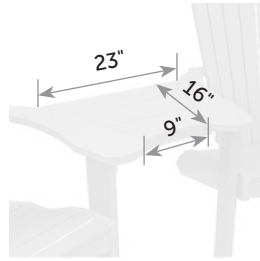

Item #	lbs	Zones	2	3	4	5	6	7	8
SE-OtG	25		32.00	33.00	34.00	35.00	36.00	37.00	39.00

Cup Holder

CU

Catalog Pg. 39, 43, 51, 57, 81, 84, 88

Box 
6" x 6" x 6"

Item #	lbs	Zones	2	3	4	5	6	7	8
CU	2		20.00	20.00	21.00	21.00	22.00	22.00	23.00

SeaAira Table Attachment

SE-At

Box

Catalog Pg. 39

23" x 6" x 23"

Table attaches easily with 4 thumb-screws.

Item #	lbs	Zones	2	3	4	5	6	7	8
SE-At	5		24.00	25.00	26.00	27.00	27.00	28.00	28.00

Seat Cushion for SeaAira Adirondack Chair