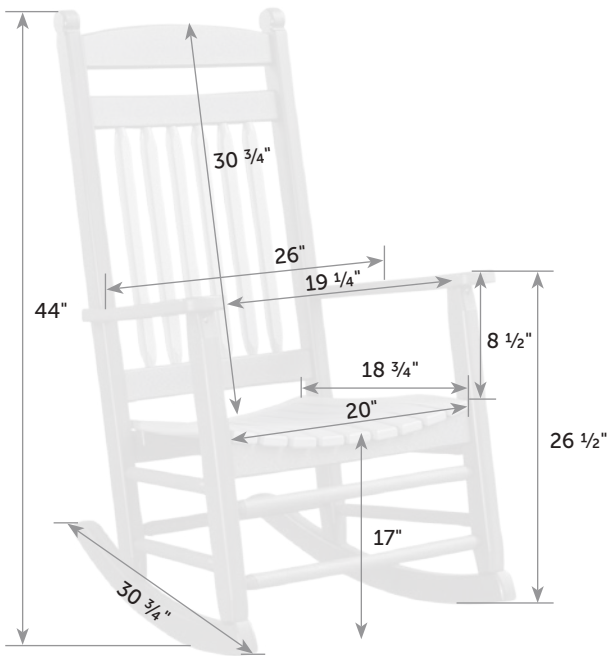

Zinn's Mill Rocker

ZI-Ro *Catalog Pg. 65*

Item #	lbs	Zones	2	3	4	5	6	7	8
ZI-Ro	35		35.00	39.00	43.00	49.00	57.00	63.00	75.00