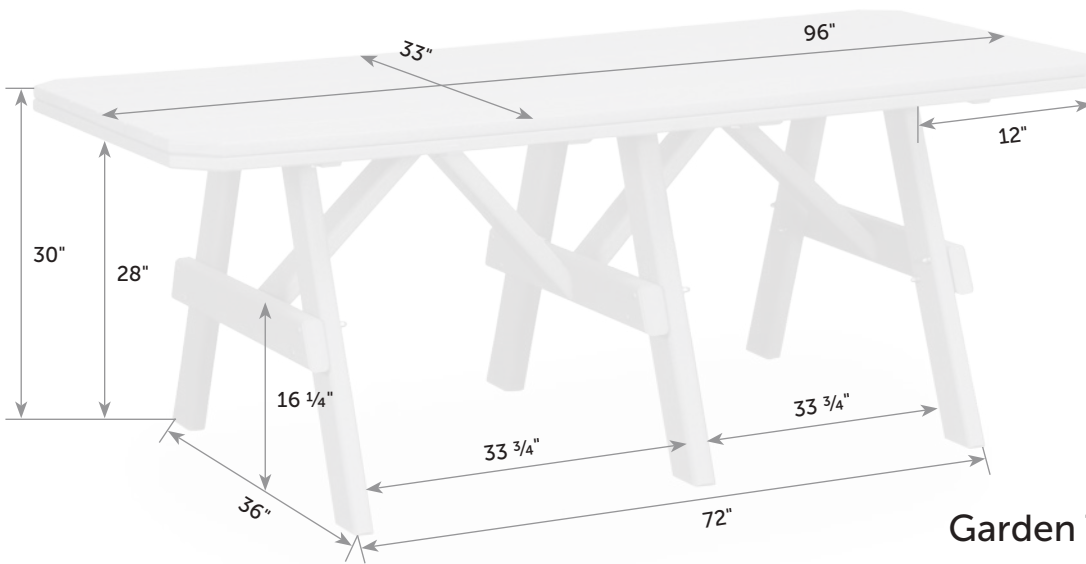

Garden Tables

Catalog Pg. 117

Freight

Item #	W x L	Lb.	Zones	2	3	4	5	6	7	8
GA-Ta-33x96	33" x 96"	140		565.00	565.00	575.00	575.00	600.00	605.00	655.00