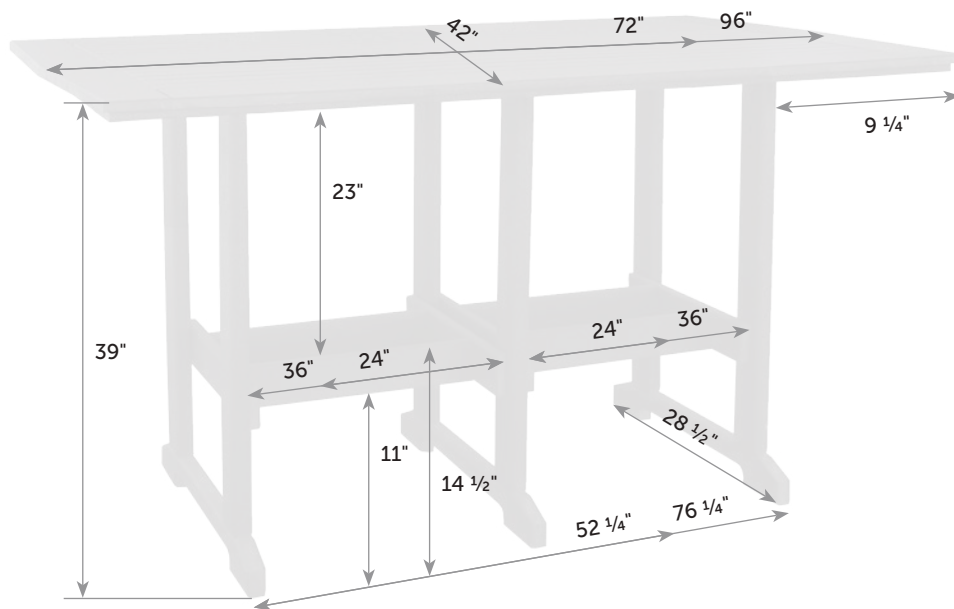

Great Bay Bar Table

Catalog Pg. 89

Freight

Item #	W x L	Lb.	Zones	2	3	4	5	6	7	8
GR-Ta-Ba-42x72	42" x 72"	165		565.00	565.00	570.00	570.00	580.00	590.00	615.00
GR-Ta-Ba-42x96	42" x 96"	185		665.00	665.00	670.00	670.00	695.00	705.00	735.00