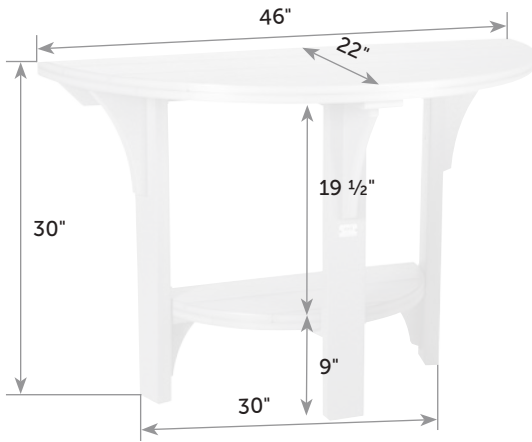

Box 
30" x 6" x 39" - 55 lb

GR-Ta-Di-42r

2 Boxes 
43" x 4" x 43" - 55 lb
22" x 6" x 45" - 25 lb

GR-Ta-Di-60r

Freight 

GR-Ta-Di-48r

2 Boxes 
48" x 4" x 48" - 70 lb
22" x 6" x 45" - 30 lb

Item #	W x L	Lb.	Zones	2	3	4	5	6	7	8
GR-Ta-Di-30r	30" x 30"	55		65.00	69.00	75.00	79.00	85.00	95.00	105.00
GR-Ta-Di-42r	42" x 42"	80		260.00	265.00	270.00	275.00	280.00	285.00	290.00
GR-Ta-Di-48r	48" x 48"	100		310.00	315.00	320.00	325.00	330.00	335.00	340.00
GR-Ta-Di-60r	60"x60"	170		700.00	750.00	850.00	950.00	1,025.00	1,100.00	1,175.00