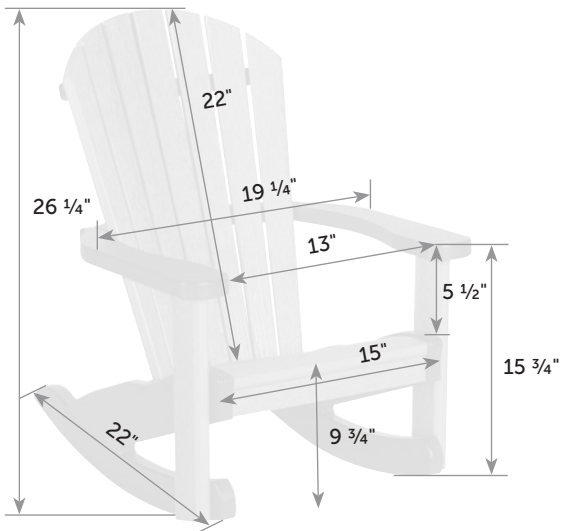

SeaAira Child's Chair

SE-ChC *Catalog Pg. 121*

Box 16" x 7" x 27"

Item #	lbs	Zones	2	3	4	5	6	7	8
SE-ChC	15		34.00	35.00	36.00	37.00	38.00	41.00	45.00

SeaAira Child's Rocker

SE-RoC *Catalog Pg. 121*

Box 16" x 7" x 27"