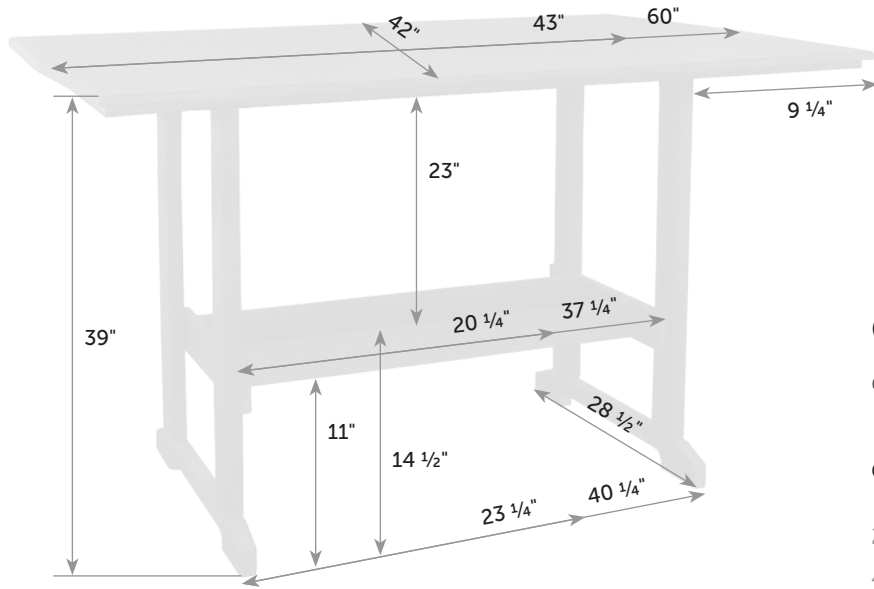

Great Bay Bar Table

Catalog Pg. 89

GR-Ta-Ba-42x43

GR-Ta-Ba-42x60

2 Boxes

2 Boxes

43" x 4" x 43" - 80 lb
22" x 6" x 45" - 20 lb

43" x 4" x 60" - 90 lb
22" x 6" x 45" - 25 lb

Item #	W x L	Lb.	Zones	2	3	4	5	6	7	8
GR-Ta-Ba-42x43	42" x 43"	115		263.00	265.00	267.00	270.00	277.00	285.00	293.00
GR-Ta-Ba-42x60	42" x 60"	125		293.00	295.00	297.00	300.00	307.00	315.00	323.00