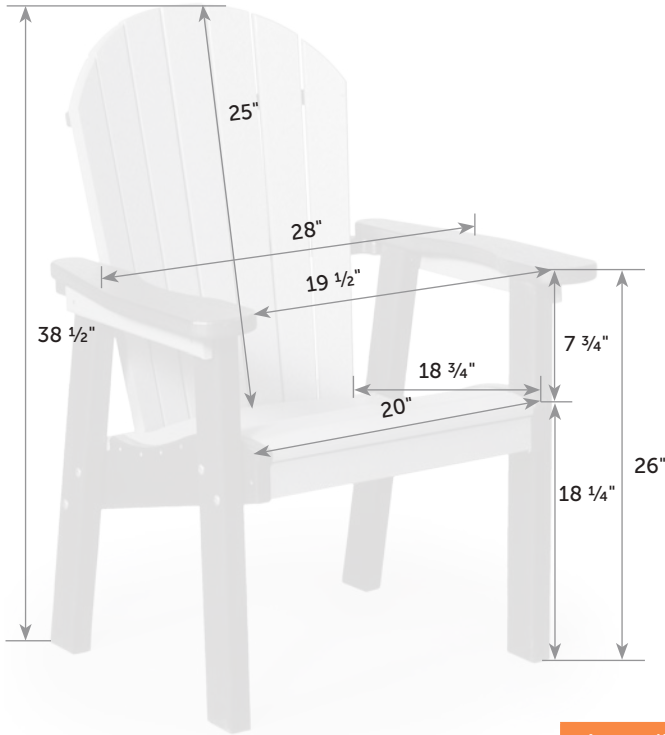

Catalog Pg. 81 6" x 6" x 6"

25" x 7" x 46"

Item #	lbs	Zones	2	3	4	5	6	7	8
GR-Ch-Di	40		56.00	60.00	63.00	70.00	77.00	83.00	93.00
CU	2		20.00	20.00	21.00	21.00	22.00	22.00	23.00
GR-At	5		24.00	25.00	26.00	27.00	27.00	28.00	28.00

Catalog Pg. 81 22" x 6" x 22"

Table attaches easily with 4 thumb-screws.

Item #	lbs	Zones	2	3	4	5	6	7	8
GR-ChS-Di	55		465.00	469.00	479.00	489.00	515.00	525.00	539.00