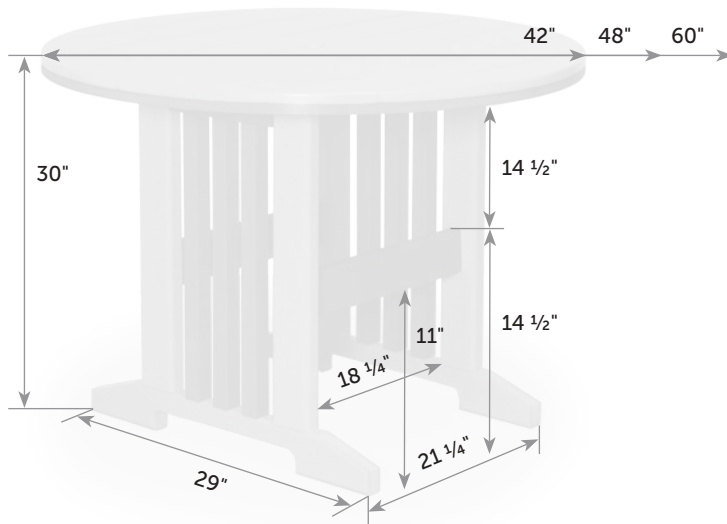

Keystone Round Dining Table

Catalog Pg. 93

KE-Ta-Di-42r

2 Boxes

43" x 4" x 43" - 60 lb
34" x 4" x 34" - 30 lb

KE-Ta-Di-48r

2 Boxes

48" x 4" x 48" - 80 lb
34" x 4" x 34" - 25 lb

KE-Ta-Di-60r

Freight

Item #	W x L	Lb.	Zones	2	3	4	5	6	7	8
KE-Ta-Di-42r	42" x 42"	85		230.00	235.00	240.00	245.00	250.00	255.00	260.00
KE-Ta-Di-48r	48" x 48"	105		260.00	265.00	270.00	275.00	280.00	285.00	290.00
KE-Ta-Di-60r	60" x 60"	175		800.00	875.00	950.00	1,025.00	1,100.00	1,175.00	1,275.00