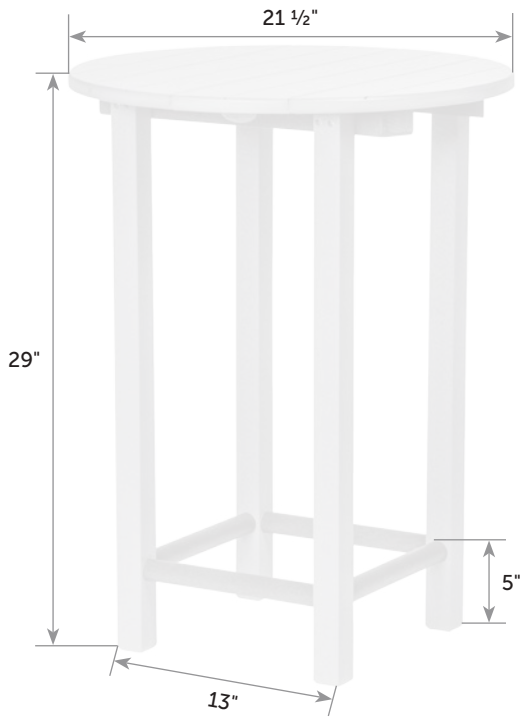

21" SeaAira Side Counter Table

SE-TaS-Co *Catalog Pg. 85*

Box 
22" x 6" x 28"

Item #	lbs	Zones	2	3	4	5	6	7	8
SE-TaS-Co	14		29.00	31.00	34.00	37.00	43.00	47.00	53.00

21" SeaAira Side Bar Table

SE-TaS-Ba *Catalog Pg. 89*