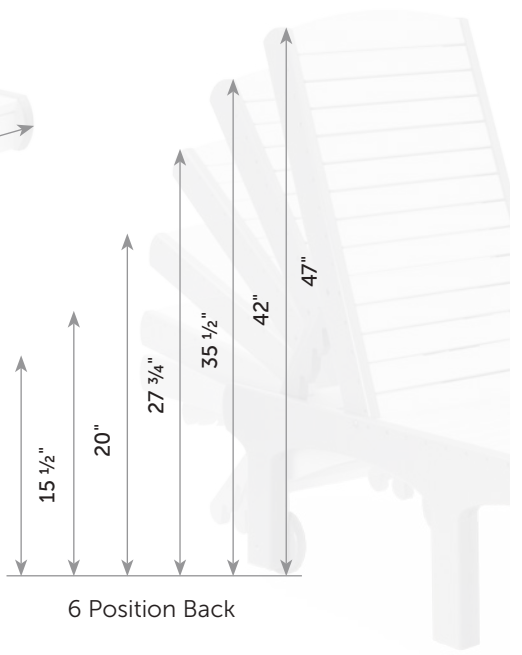

SunSurf Lounge

SU-Lo *Catalog Pg. 45*

Box 22" x 8" x 70"

Item #	lbs	Zones	2	3	4	5	6	7	8
SU-Lo	60		95.00	99.00	105.00	109.00	115.00	125.00	129.00

Seat Cushion for SunSurf Lounge

SU-Cu *Catalog Pg. 45*

Box 23" x 6" x 45"

Item #	lbs	Zones	2	3	4	5	6	7	8
SU-Cu	8		42.00	43.00	44.00	45.00	46.00	47.00	48.00