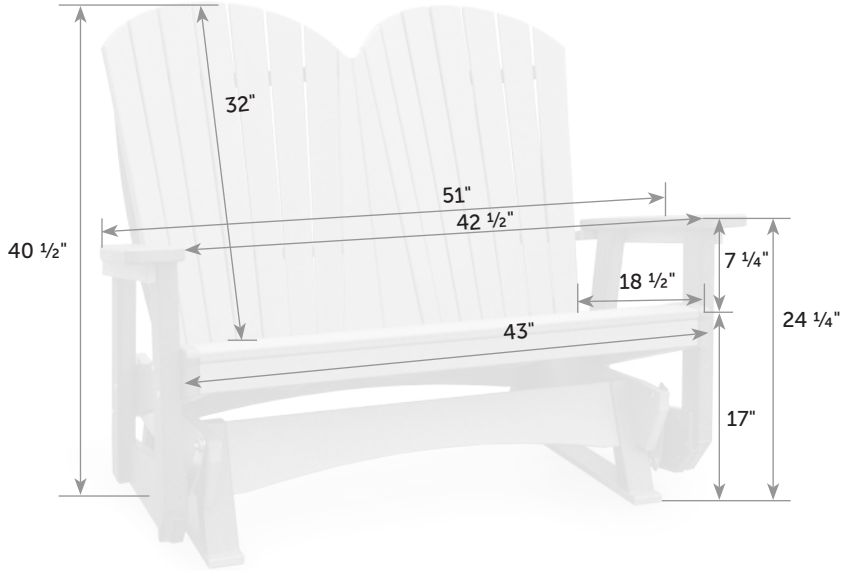

SE-Gl *Catalog Pg. 43*

2 Boxes

25" x 7" x 46" - 45 lb
26" x 10" x 21" - 15 lb

Item #	lbs	Zones	2	3	4	5	6	7	8
SE-Gl	60		79.00	85.00	89.00	99.00	115.00	125.00	139.00

SeaAira Adirondack Swivel Glider

SE-GIS *Catalog Pg. 43*

2 Boxes 
 25" x 7" x 46" - 45 lb
 26" x 10" x 23" - 35 lb

Item #	lbs	Zones	2	3	4	5	6	7	8
SE-GIS	80		99.00	103.00	107.00	117.00	129.00	139.00	153.00

SeaAira Counter Height Glider

SE-GI-Co *Catalog Pg. 43*

2 Boxes 
 25" x 7" x 46" - 45 lb
 36" x 23" x 18" - 45 lb

Item #	lbs	Zones	2	3	4	5	6	7	8
SE-GI-Co	90		113.00	118.00	122.00	132.00	145.00	155.00	169.00

SeaAira Adirondack Double Glider

SE-GID *Catalog Pg. 43*