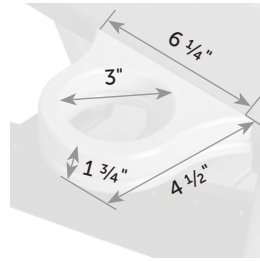

Catalog Pg. 81 6" x 6" x 6"

25" x 7" x 46"

Item #	lbs	Zones	2	3	4	5	6	7	8
GR-Ch-Di	40		56.00	60.00	63.00	70.00	77.00	83.00	93.00
CU	2		20.00	20.00	21.00	21.00	22.00	22.00	23.00
GR-At	5		24.00	25.00	26.00	27.00	27.00	28.00	28.00

Catalog Pg. 81 22" x 6" x 22"

Table attaches easily with 4 thumb-screws.

Item #	lbs	Zones	2	3	4	5	6	7	8
GR-ChS-Di	55		465.00	469.00	479.00	489.00	515.00	525.00	539.00