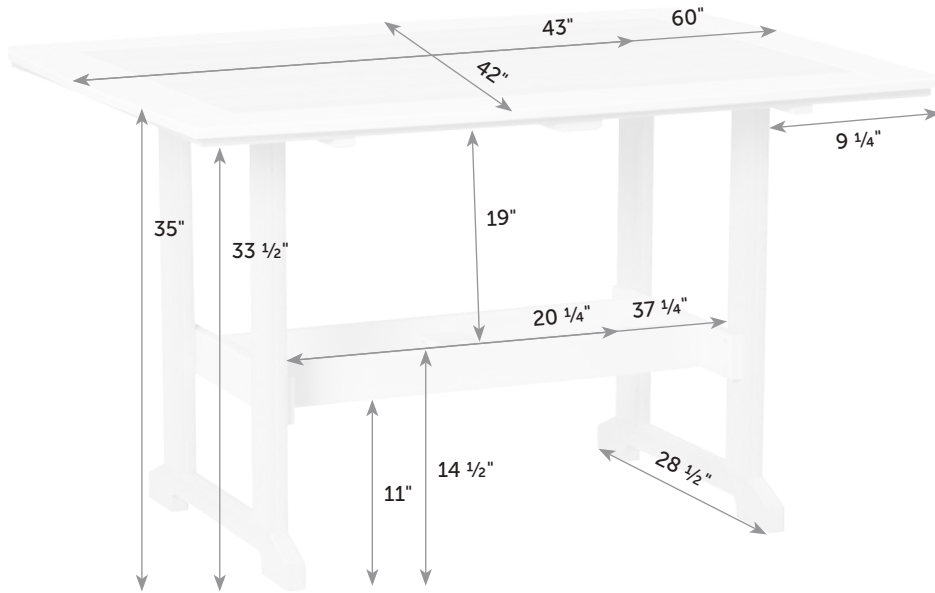

Great Bay Counter Table

Catalog Pg. 85

GR-Ta-Co-42x43

GR-Ta-Co-42x60

2 Boxes

2 Boxes

43" x 4" x 43" - 80 lb
22" x 6" x 45" - 18 lb

43" x 4" x 60" - 90 lb
22" x 6" x 45" - 20 lb

Item #	W x L	Lb.	Zones	2	3	4	5	6	7	8
GR-Ta-Co-42x43	42" x 43"	110		263.00	265.00	267.00	270.00	277.00	285.00	293.00
GR-Ta-Co-42x60	42" x 60"	120		293.00	295.00	297.00	300.00	307.00	315.00	323.00