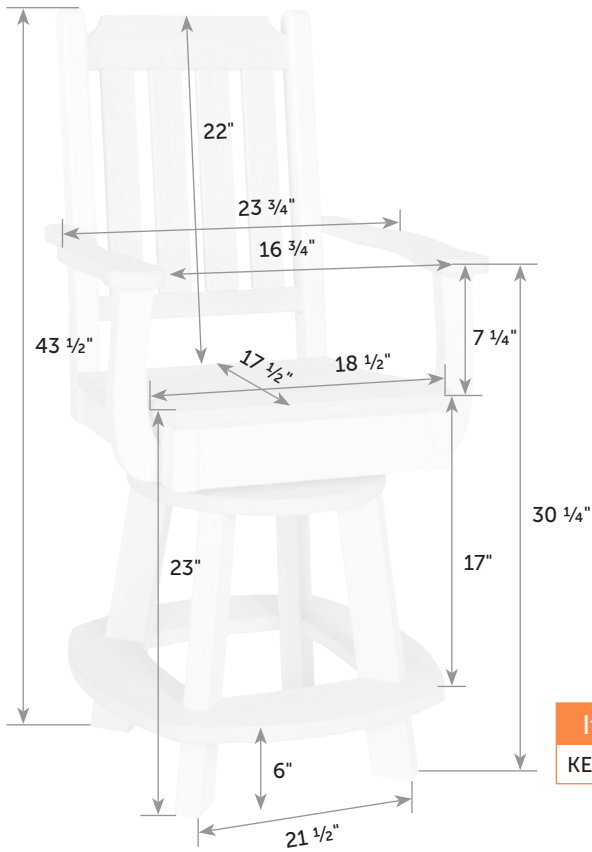

Keystone Swivel Counter Chair

Ke-ChS-Co *Catalog Pg. 97*

Item #	lbs	Zones	2	3	4	5	6	7	8
KE-ChS-Co	53		275.00	275.00	285.00	295.00	325.00	340.00	400.00

Keystone Round Counter Table

Catalog Pg. 97

KE-Ta-Co-42r

2 Boxes

43" x 4" x 43" - 60 lb
34" x 4" x 34" - 30 lb

KE-Ta-Co-48r

2 Boxes

48" x 4" x 48" - 80 lb
34" x 4" x 34" - 30 lb

KE-Ta-Co-60r

Freight

Item #	W x L	Lb.	Zones	2	3	4	5	6	7	8
KE-Ta-Co-42r	42" x 42"	90		230.00	235.00	240.00	245.00	250.00	255.00	260.00
KE-Ta-Co-48r	48" x 48"	110		260.00	265.00	270.00	275.00	280.00	285.00	290.00
KE-Ta-Co-60r	60" x 60"	180		800.00	875.00	950.00	1,025.00	1,100.00	1,175.00	1,275.00