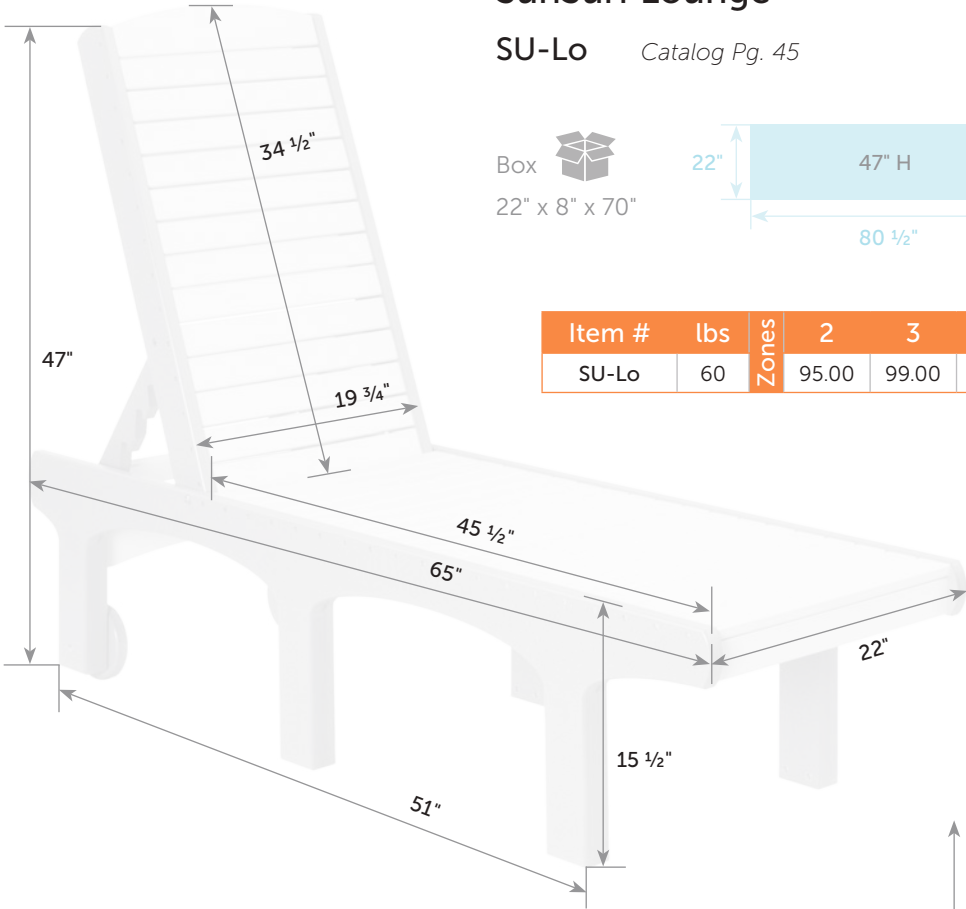

SunSurf Lounge

SU-Lo *Catalog Pg. 45*

Box 22" x 8" x 70"

Item #	lbs	Zones	2	3	4	5	6	7	8
SU-Lo	60		95.00	99.00	105.00	109.00	115.00	125.00	129.00