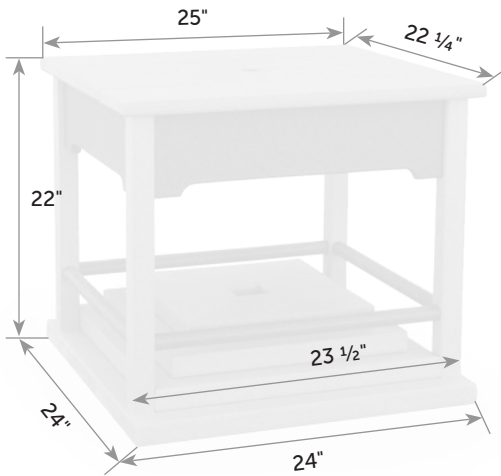

Van Buren Umbrella Stand

VA-TaU *Catalog Pg. 56*

Box
24" x 24" x 23"

Item #	lbs	Zones	2	3	4	5	6	7	8
VA-TaU	75		73.00	77.00	79.00	84.00	92.00	99.00	104.00