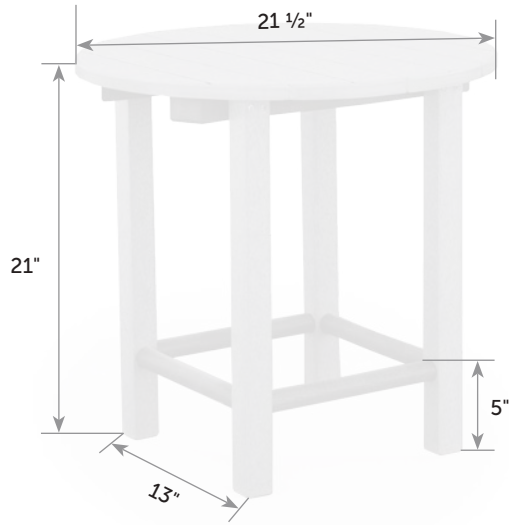

21" SeaAira Side Table

SE-TaS-Di *Catalog Pg. 39, 43, 81*

Box
22" x 6" x 22"

Item #	lbs	Zones	2	3	4	5	6	7	8
SE-TaS-Di	12		29.00	31.00	34.00	37.00	43.00	47.00	53.00