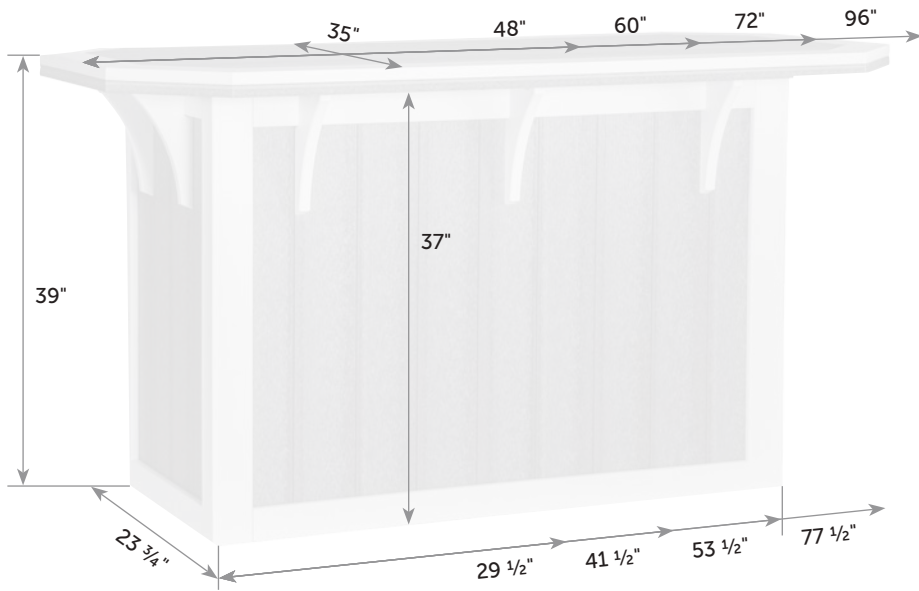

Zinn's Mill Side Table

ZI-TaS *Catalog Pg. 65*

Item #	lbs	Zones	2	3	4	5	6	7	8
ZI-TaS	15		33.00	37.00	39.00	42.00	47.00	53.00	59.00

Removable top for easy handling.

SummerSide Bar

Catalog Pg. 67

Freight

Item #	W x L	Lb.	Zones	2	3	4	5	6	7	8
SU-Ba-35x48	35" x 48"	205	Zones	619.00	672.00	744.00	799.00	852.00	905.00	965.00
SU-Ba-35x60	35" x 60"	235		619.00	672.00	744.00	799.00	852.00	905.00	965.00
SU-Ba-35x72	35" x 72"	275		619.00	672.00	744.00	799.00	852.00	905.00	965.00
SU-Ba-35x96	35" x 96"	425		650.00	750.00	850.00	950.00	1,050.00	1,150.00	1,250.00