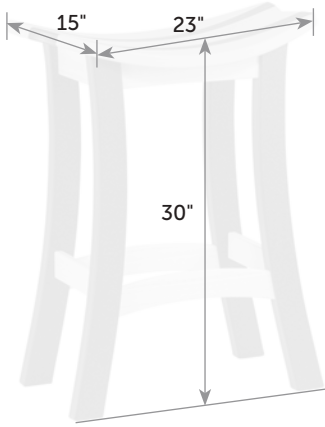

Surfboard Stools

Catalog Pg. 107

WA-Su-Co

Box
24" x 15" x 26"

WA-Su-Ba

Box
24" x 15" x 30"

Item #	Lb.	Zones	2	3	4	5	6	7	8
WA-Su-Co	20		28.00	33.00	38.00	43.00	48.00	55.00	63.00
WA-Su-Ba	22		28.00	33.00	38.00	43.00	48.00	55.00	63.00