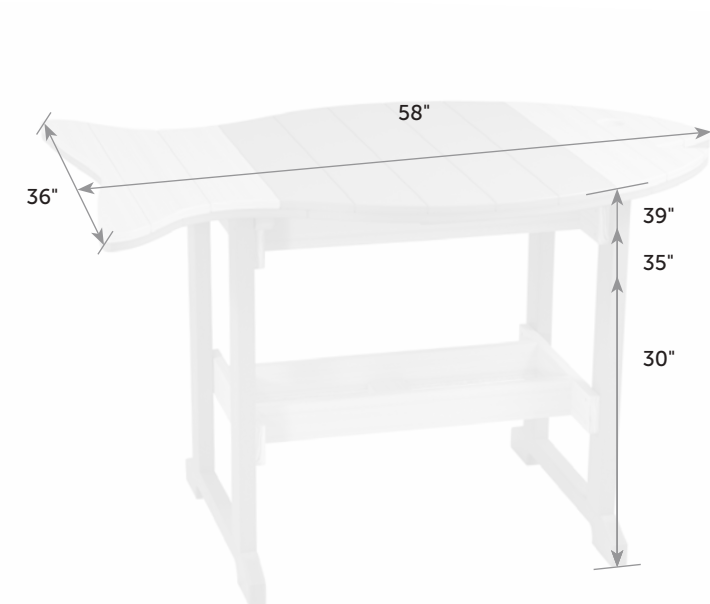

Fish 36 x 58 Tables

Catalog Pg. 109

FI-Ta-Di-36x58 - 30" high

2 Boxes 43" x 4" x 60" - 100 lb
22" x 6" x 45" - 20 lb

FI-Ta-Co-36x58 - 35" high

2 Boxes 43" x 4" x 60" - 105 lb
22" x 6" x 45" - 40 lb

FI-Ta-Ba-36x58 - 39" high

2 Boxes 43" x 4" x 60" - 110 lb
22" x 6" x 45" - 40 lb

Item #	Lb.	Zones	2	3	4	5	6	7	8
FI-Ta-Di-36x58	120		299.00	305.00	309.00	405.00	415.00	429.00	439.00
FI-Ta-Co-36x58	145		299.00	305.00	309.00	405.00	415.00	429.00	439.00
FI-Ta-Ba-36x58	150		299.00	305.00	309.00	405.00	415.00	429.00	439.00