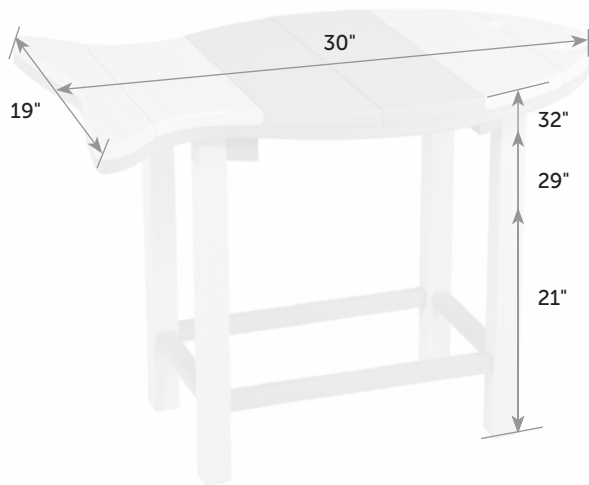

Surfboard Stools

Catalog Pg. 107

WA-Su-Co

Box 
24" x 15" x 26"

WA-Su-Ba

Box 
24" x 15" x 30"

Item #	Lb.	Zones	2	3	4	5	6	7	8
WA-Su-Co	20		28.00	33.00	38.00	43.00	48.00	55.00	63.00
WA-Su-Ba	22		28.00	33.00	38.00	43.00	48.00	55.00	63.00