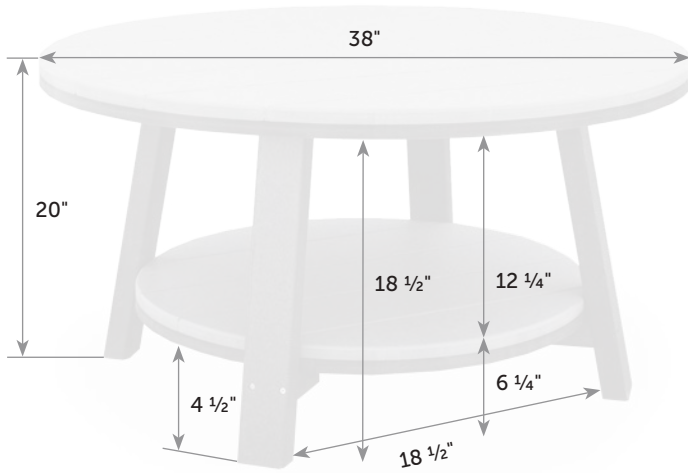

SeaAira 38" Conversation Table

SE-TaC-38r *Catalog Pg. 39, 43*

Box 38" x 6" x 38"

Item #	lbs	Zones	2	3	4	5	6	7	8
SE-TaC-38r	60		71.00	75.00	79.00	86.00	92.00	99.00	107.00