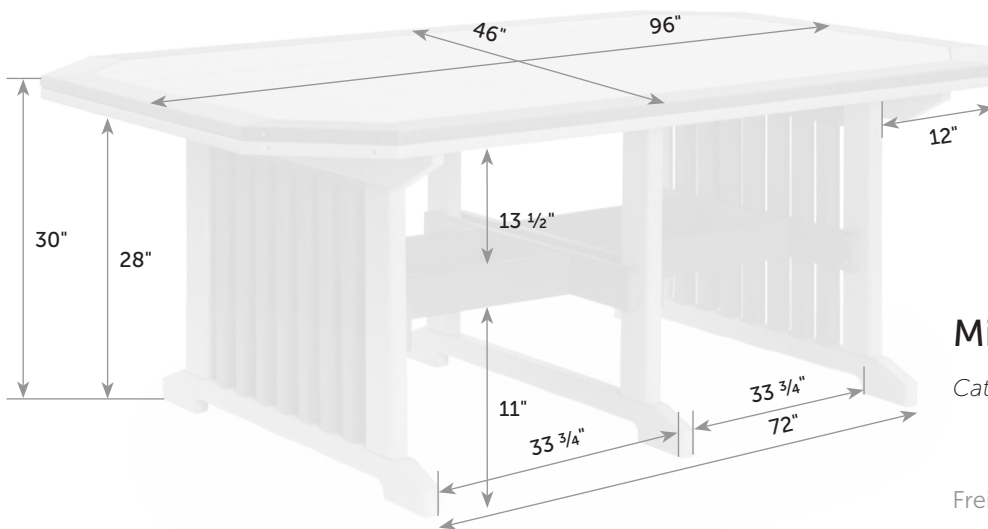

MI-TaB-46x48

MI-TaB-46x60

MI-TaB-46x72

Box

48" x 8" x 48"

Freight

Item #	W x L	Lb.	Zones	2	3	4	5	6	7	8
MI-TaB-46x48	46" x 48"	135		245.00	245.00	248.00	251.00	258.00	264.00	272.00
MI-TaB-46x60	46" x 60"	145		525.00	535.00	545.00	545.00	555.00	555.00	565.00
MI-TaB-46x72	46" x 72"	155		525.00	535.00	545.00	545.00	555.00	555.00	565.00