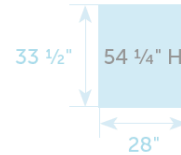

Great Bay Bar Chair

GR-Ch-Ba *Catalog Pg. 88*

Box 
25" x 11" x 43"

Item #	lbs	Zones	2	3	4	5	6	7	8
GR-Ch-Ba	50		63.00	67.00	70.00	75.00	83.00	90.00	99.00
CU	2		20.00	20.00	21.00	21.00	22.00	22.00	23.00
GR-At	10		24.00	25.00	26.00	27.00	27.00	28.00	28.00