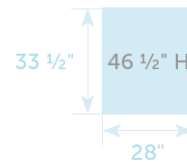

### Great Bay Counter Chair

GR-Ch-Co *Catalog Pg. 84*

Box   
25" x 11" x 43"

Item #	lbs	Zones	2	3	4	5	6	7	8
GR-Ch-Co	50		63.00	67.00	70.00	75.00	83.00	90.00	99.00
CU	2		20.00	20.00	21.00	21.00	22.00	22.00	23.00
GR-At	10		24.00	25.00	26.00	27.00	27.00	28.00	28.00