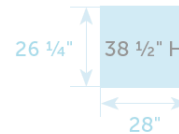

Great Bay Dining Chair

GR-Ch-Di *Catalog Pg. 80*

Box 25" x 7" x 46"

Item #	lbs	Zones	2	3	4	5	6	7	8
GR-Ch-Di	40		56.00	60.00	63.00	70.00	77.00	83.00	93.00
CU	2		20.00	20.00	21.00	21.00	22.00	22.00	23.00
GR-At	5		24.00	25.00	26.00	27.00	27.00	28.00	28.00