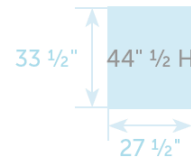

High Tide Rocker

HI-Ro

Catalog Pg. 63

Box 
22" x 6" x 45"

Item #	lbs	Zones	2	3	4	5	6	7	8
HI-Ro	35		35.00	39.00	43.00	49.00	57.00	63.00	75.00