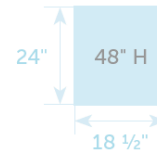

Keystone Bar Chair

KE-Ch-Ba *Catalog Pg. 99*

Freight

Item #	lbs	Zones	2	3	4	5	6	7	8
KE-Ch-Ba	35		275.00	275.00	285.00	295.00	325.00	340.00	400.00