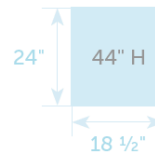

Keystone Counter Chair

KE-Ch-Co *Catalog Pg. 97*

Freight

Item #	lbs	Zones	2	3	4	5	6	7	8
KE-Ch-Co	33		275.00	275.00	285.00	295.00	325.00	340.00	400.00