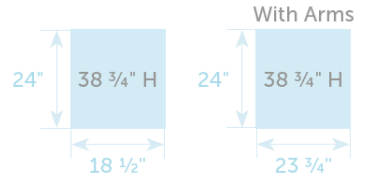

### Keystone Dining Chair

KE-Ch-Di *Catalog Pg. 93*

Box  
24" x 27" x 40"

Item #	lbs	Zones	2	3	4	5	6	7	8
KE-Ch-Di	25		229.00	229.00	229.00	246.00	277.00	277.00	332.00
KE-ChA-Di	30		229.00	229.00	229.00	246.00	277.00	277.00	332.00