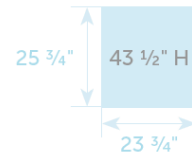

Keystone Swivel Counter Chair

Ke-ChS-Co *Catalog Pg. 97*

Freight

Item #	lbs	Zones	2	3	4	5	6	7	8
KE-ChS-Co	53		275.00	275.00	285.00	295.00	325.00	340.00	400.00