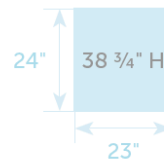

Keystone Swivel Dining Chair

KE-ChS-Di *Catalog Pg. 93*

Box 24" x 27" x 40"

Item #	lbs	Zones	2	3	4	5	6	7	8
KE-ChS-Di	47		229.00	229.00	229.00	246.00	277.00	277.00	332.00