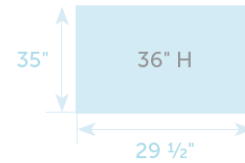

### Mission Swivel Glider

MI-GIS *Catalog Pg. 51*

3 Boxes   
 22" x 6" x 45" - 11 lb  
 34" x 5" x 34" - 48 lb  
 23" x 10" x 32" - 46 lb

Item #	lbs	Zones	2	3	4	5	6	7	8
MI-GID	105		189.00	195.00	199.00	209.00	225.00	239.00	255.00