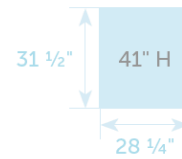

## SeaAira Adirondack Glider

SE-Gl *Catalog Pg. 43*

2 Boxes

25" x 7" x 46" - 45 lb  
26" x 10" x 21" - 15 lb

Item #	lbs	Zones	2	3	4	5	6	7	8
SE-Gl	60		79.00	85.00	89.00	99.00	115.00	125.00	139.00