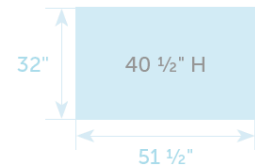

SeaAira Adirondack Double Glider SE-GID *Catalog Pg. 43*

3 Boxes 
 48" x 4" x 33" - 40 lb
 25" x 11" x 43" - 40 lb
 22" x 6" x 45" - 25 lb

Item #	lbs	Zones	2	3	4	5	6	7	8
SE-GID	105		279.00	289.00	299.00	309.00	325.00	339.00	349.00