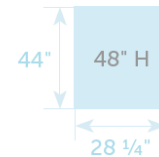

SeaAira Counter Height Glider

SE-Gl-Co *Catalog Pg. 43*

2 Boxes 
 25" x 7" x 46" - 45 lb
 36" x 23" x 18" - 45 lb

Item #	lbs	Zones	2	3	4	5	6	7	8
SE-Gl-Co	90		113.00	118.00	122.00	132.00	145.00	155.00	169.00