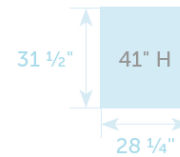

## SeaAira Adirondack Swivel Glider

SE-GIS *Catalog Pg. 43*

2 Boxes

25" x 7" x 46" - 45 lb  
26" x 10" x 23" - 35 lb

Item #	lbs	Zones	2	3	4	5	6	7	8
SE-GIS	80		99.00	103.00	107.00	117.00	129.00	139.00	153.00