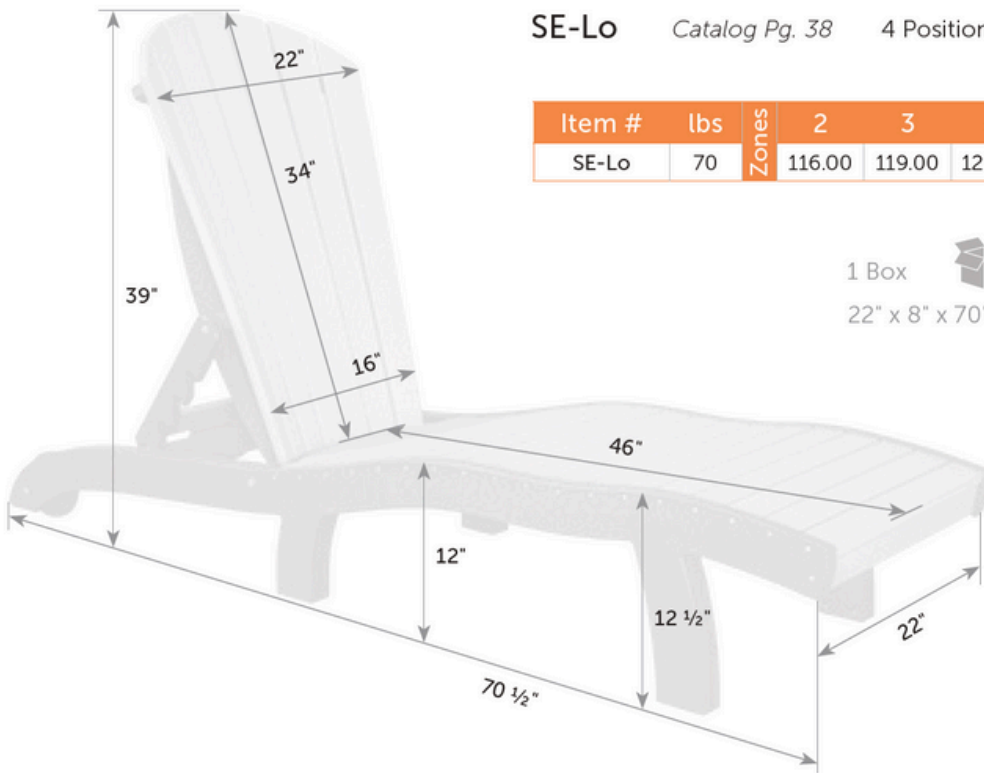

SeaAira Lounge Chair

SE-Lo *Catalog Pg. 38* 4 Position Back

| Item # | lbs | Zones | 2 | 3 | 4 | 5 | 6 | 7 | 8 |
|--------|-----|-------|--------|--------|--------|--------|--------|--------|--------|
| SE-Lo | 70 | | 116.00 | 119.00 | 122.00 | 129.00 | 136.00 | 144.00 | 149.00 |

1 Box
22" x 8" x 70" - 80 lb