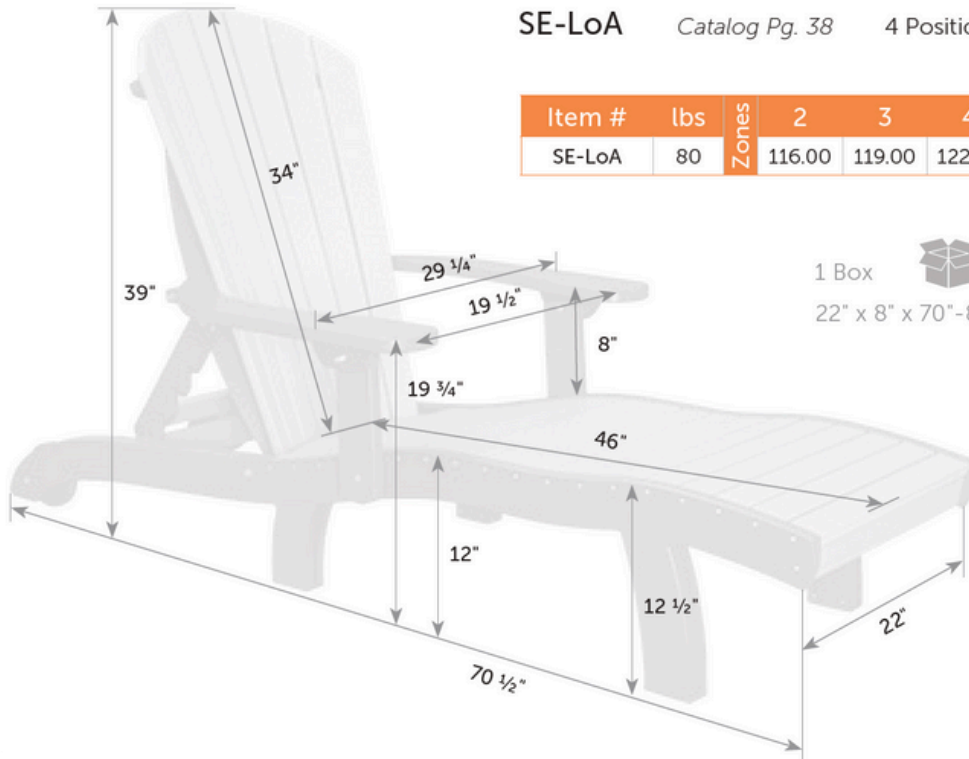

## SeaAira Lounge Chair with Arms

SE-LoA *Catalog Pg. 38* 4 Position Back

| Item # | lbs | Zones | 2      | 3      | 4      | 5      | 6      | 7      | 8      |
|--------|-----|-------|--------|--------|--------|--------|--------|--------|--------|
| SE-LoA | 80  |       | 116.00 | 119.00 | 122.00 | 129.00 | 136.00 | 144.00 | 149.00 |

1 Box   
22" x 8" x 70"-80 lb