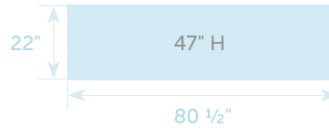

SunSurf Lounge

SU-Lo *Catalog Pg. 45*

Box 
22" x 8" x 70"

Item #	lbs	Zones	2	3	4	5	6	7	8
SU-Lo	60		95.00	99.00	105.00	109.00	115.00	125.00	129.00