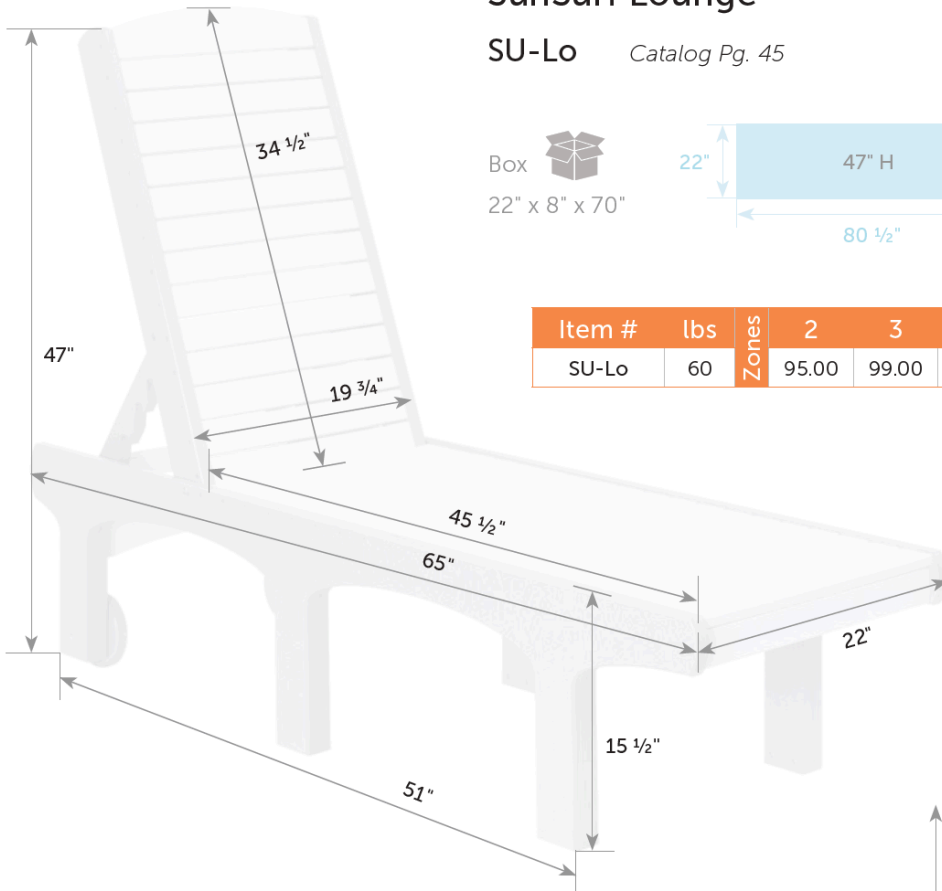

SunSurf Lounge

SU-Lo *Catalog Pg. 45*

Box 
22" x 8" x 70"

Item #	lbs	Zones	2	3	4	5	6	7	8
SU-Lo	60		95.00	99.00	105.00	109.00	115.00	125.00	129.00