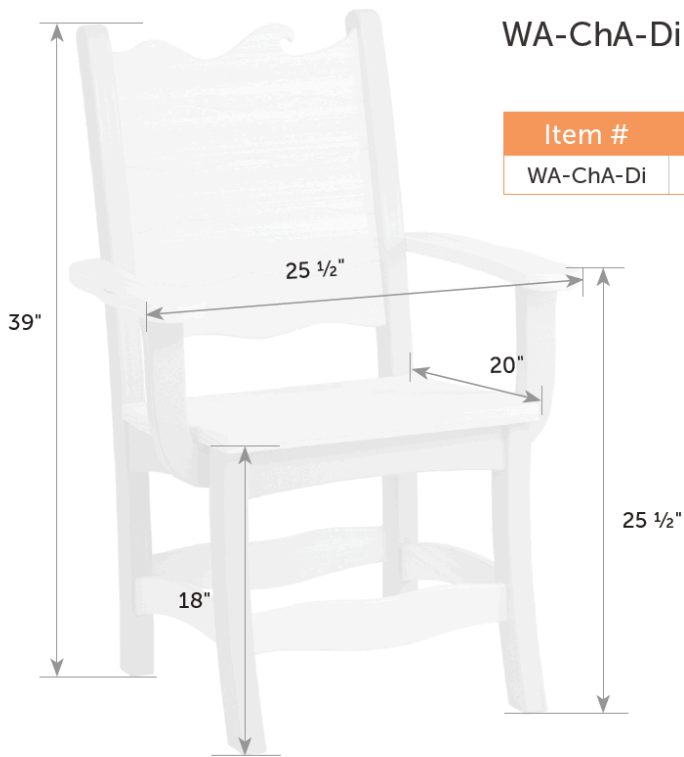

Wave Dining Chair w/ Arms

WA-ChA-Di *Catalog Pg. 101*

Item #	lbs	Zones	2	3	4	5	6	7	8
WA-ChA-Di	30		229.00	229.00	239.00	249.00	269.00	279.00	329.00

Box 
25" x 20" x 40"