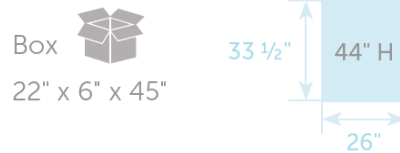

Zinn's Mill Rocker

ZI-Ro *Catalog Pg. 65*

Item #	lbs	Zones	2	3	4	5	6	7	8
ZI-Ro	35		35.00	39.00	43.00	49.00	57.00	63.00	75.00